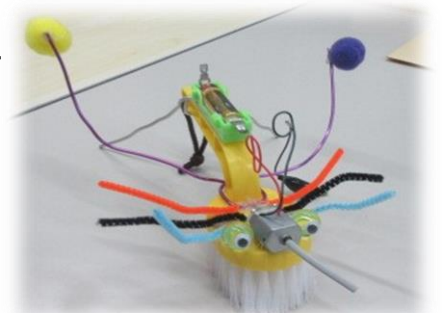

【申込・問合せ】

仙台市泉区中央市民センター

〒981-3177 仙台市泉区市名坂東裏53-1

電話 372-8101 Fax 372-2447

写真右もエビゾー

お預かりする個人情報は本講座でのみ使用します。このチラシはリサイクルできます。