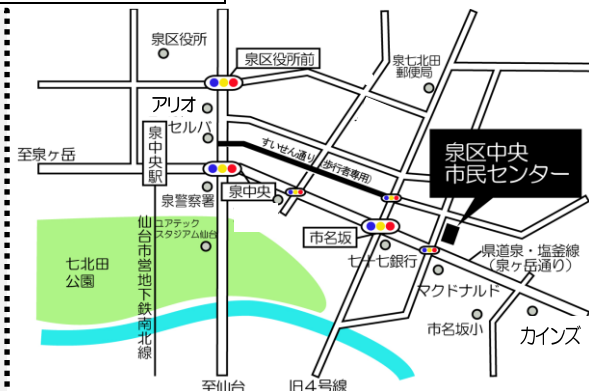

泉区中央!

◆お問い合わせ◆
泉区中央市民センター
泉区市名坂字東裏53-1
022-372-8101

【ステージ発表】※うわばきをご持参ください。 ※満員の際は入場を制限する場合があります。

司会進行：仙台商業高等学校 放送部のみなさん

10:00~ オープニング 野村小学校 若草太鼓 (太鼓演奏)
開会のあいさつ
七北田小学校 なわとびクラブ (なわとび実技)
ユーティリティハーモニカサークル (ハーモニカ演奏)
女声合唱団ベッラ・ヴォーチェ (女声コーラス)

休憩

11:05~ イズミ・ハワイアンズ (楽器演奏)
仙台サブカルチャー合唱団 (合唱)
いずみ日本舞踊クラブ (日本舞踊)

休憩

13:15~ KAREN (ヨサコイ演舞)
TMYシスターズ (合唱)
仙台商業高等学校 ダンス部 (ダンス)

休憩

14:10~ サウスウィンド (楽器演奏)
Jr ヒップホップ (ヒップホップダンス)
七北田中学校 吹奏楽部 (楽器演奏)
閉会のあいさつ

【展示作品発表】 10:00~15:00 ※満員の際は入場を制限する場合があります。

七北田小・野村小・市名坂小児童作品、七北田中・仙台商業高 美術部生徒作品、
ラ・アートベアー泉中央サークル (絵画、写真)、泉ソーイングクラブ (洋裁)、
Let's be friends パッチワーク愛好会 (パッチワーク)、個人作品 (こぎん刺し)、
泉中央地域包括支援センター (活動紹介)、泉区レクリエーション協会 (活動紹介)

解説

七北田宿研究会
・七北田宿研究会 400年 (10:00~10:50)
・七北田小学校の開校 150年 (11:00~11:50)
・軽便鉄道七北田駅の開業 100年記念トークセッション (13:00~14:50)

七北田探訪会
「いずみの歴史を知ろう！」
泉・ふるさと生活ギャラリー案内企画
地域の歴史を10分程度でご紹介します。

七北田ジュニアリーダーサークル
ありすと遊ぼう! 10:00~12:00 ※小学生対象

パン・お菓子・総菜等販売
工房 かやの実 10:00~12:00
ポッケの森 10:00~14:00

《 ご来館の皆様へご案内 》

- *駐車場には限りがございますので、公共交通機関の利用や乗り合わせ等のご協力をお願いいたします。
- *会場内において大声での会話や歓声はお控えください。
- *ゴミの持ち帰りにご協力をお願いします。
- *泉区中央市民センターでは新型コロナウイルスの感染拡大予防のため、以下の取り組みを実施しています。①は個人の判断です。
 - ①検温器、手指消毒のためのアルコール設置
 - ②定期的な換気
- *新型コロナウイルス感染症拡大状況により、やむを得ず開催の変更または中止とする場合があります。何卒ご理解とご協力をお願い申し上げます。