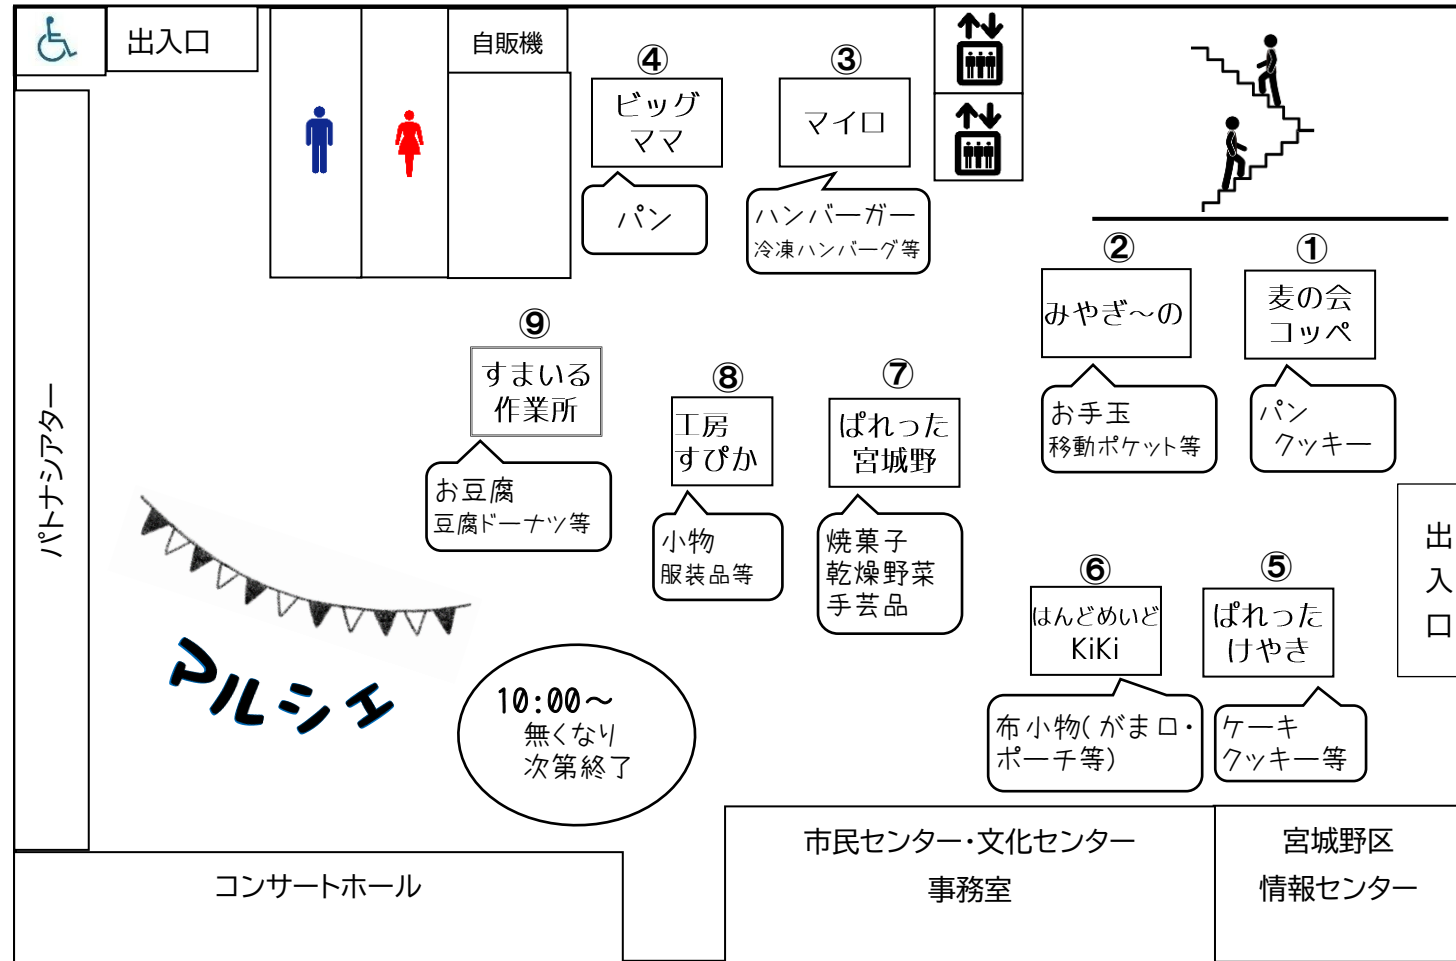

会場案内図

宮城野区文化センター1F ロビー

<マルシェ参加団体>

- ① NPO 法人 麦の会 コッペ
- ② 原町児童館子育て支援クラブ みやぎ~の
- ③ 一般社団法人 MYRO マイロ
- ④ 障害福祉サービス事業所 ビッグママ
- ⑤ 社会福祉法人ゆうゆう舎 ぱれった・けやき
- ⑥ はんどめいど Kiki
- ⑦ 社会福祉法人ゆうゆう舎
ぱれった・けやき宮城野
- ⑧ 特定非営利活動法人 煌の会 工房すびか
- ⑨ 特定非営利活動法人 コスモスクラブ
すまいる作業所

パトナシアターホワイエ イベントコーナー

ジュニアリーダー
による
バルーンアート

10:00~15:00の間に開催します。

宮城野図書館 視聴覚室 DVD 上映会

ドキュメンタリー映画
「カピウとアパッポ
~アイヌの姉妹の物語~」

会場:宮城野区文化センター地下1階
13:30~15:25(開場 13:00)
定員 20人(先着)
※申し込み不要、直接会場へ

第9回 宮城野区中央市民センターまつり

M フェス