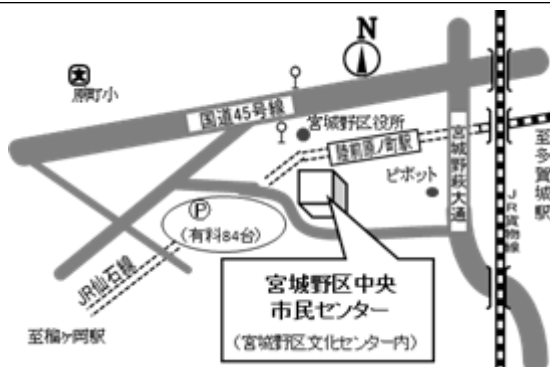

#### 『ニットさん』 [(株)イースト・プレス]

(おむらしげる 作/絵)  
何でもかんでもあんでしまうステキな女性ニットさん。身も心もあったかくなるお話しです。

12月の休館日(年末年始含む)

宮城野区中央市民センター 4日(月)、11日(月)、18日(月)、25日(月)、28日(木)~1月4日(木)

宮城野区文化センター 4日(月)、28日(木)~1月4日(木)

宮城野図書館 4日(月)、11日(月)、18日(月)、25日(月)、28日(木)~1月4日(木)