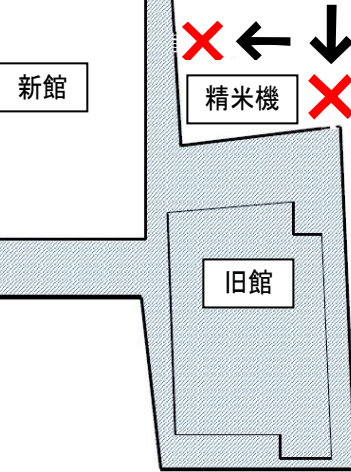

西多賀市民センター・児童館 立入り禁止区域について

11月6日(新館開館)以降は、旧館解体工事及び駐車場整備のため右記の敷地内に立入らないようお願いいたします。

また、新館の出入りにつきましては新館西側よりお願いいたします。

なお、新館開館後も、駐車場の整備が完了するまでは駐車場はございません。

ご不便とご迷惑をおかけいたしますが、よろしくお願いいたします。

杜の都
信用金庫

こちらから
お入り下さい

生協 駐車場

福祉のつどい in 西多賀

日時：11月17日(土)

開場 12:00 開会 13:15~15:40

会場：西多賀市民センター 2階ホール

内容：・日赤病院《骨密度測定コーナー》
12:00~14:00

・わらしべ舎西多賀工房《合唱》13:30~13:50

・ODZ@COM~おだづもっこ~

《バラエティー笑タイム》14:00~15:30