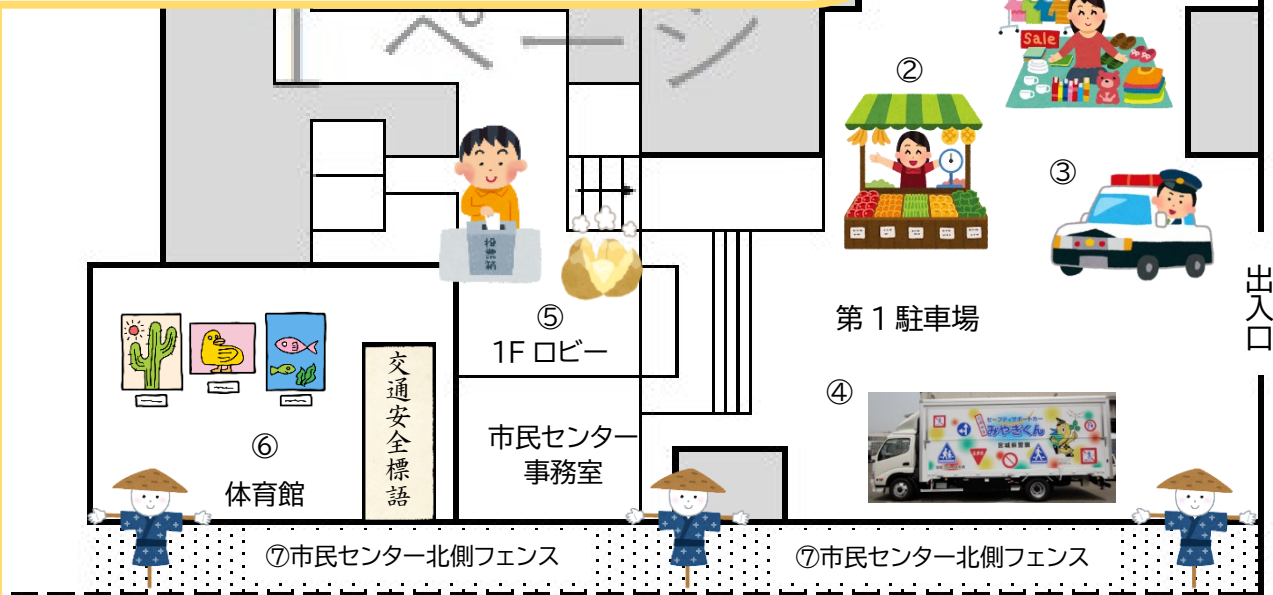

展示期間：9/10(日)～9/30(土)14:00まで ※今年は生出かかしまつり後も引き続き展示します。

事前投票：9/10(日)～9/16(土)の9:00～17:00まで ※9/17(日)は投票できません。

◆投票用紙・投票箱は、市民センター1Fロビーにご用意しています。

結果発表：9/17(日)9:00 ※入賞作品に記章を掲示します。表彰式はありません。

生出地域のキャラクター
おいでもん

会場案内

第2駐車場
※関係者用駐車場

出入口

出入口

- | | | |
|---|---|---|
| <p>①
★フリーマーケット
9/17(日) 9:00～
＜仙台南地区交通安全協会生出支部＞
掘り出し物があるかも!?</p> | <p>②
★産直野菜販売
9/17(日) 9:00～
＜生出野菜生産部会＞
地元で採れた新鮮野菜!</p> | <p>③
★パトカー展示
9/17(日) 9:00～
＜宮城県警＞
カッコいいパトカーと
写真を撮ろう!</p> |
| <p>④
★セーフティサポートカー
「みやぎくん」体験
9/17(日) 9:00～
＜仙台南地区交通安全協会＞
ゲーム感覚で色々な診断が
できるよ!</p> | <p>⑤
★お振舞い
9/16(土) 14:00～
＜おいでめんこいサロン＞
じゃがバター
9/17(日) 9:00～
＜青空レストラン＞
かかしいなり【先着150名】</p> | <p>⑤
★かかし事前投票
投票用紙・投票箱
1Fロビーにあるよ!</p> |

市民センター
東側公園

◆来場者用
駐車場

※係員の指示に
従ってご利用
ください

⑥

★交通安全祈願祭

9/16(土) 13:00

★ポスター・標語作品展示

9/16(土) 13:00～17:00

9/17(日) 9:00～14:00

⑦

★かかし作品展示

9/10(日)

～9/30(土) 14:00

人気投票に参加してね!

車でお越しの方は、生出市民センター東側公園にお停めください。その際は、係員の誘導に従ってご利用ください。