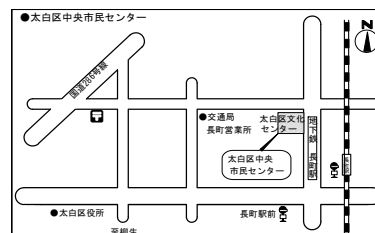

★ 太白区内各市民センターの講座一覧・センターだよりについて  
～当センターロビーに設置しておりますので、ぜひご覧ください！

★ 太白区内市民センター情報番組「@たいはく」について  
「エフエムたいはく78.9MHz」午後2時頃から放送中！  
新しいサポーターも参加しています。お楽しみに！！

◆ 太白区中央市民センター 案内図 ◆