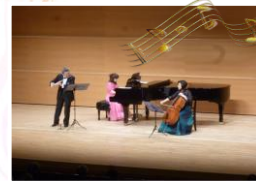

優美な演奏と楽しい曲紹介で充実したひと時を過ごしました。

太白区中央老壮大学校公開講座

冬から春へ 気分はもう春

平成27年2月6日(金)午後一時半より、太白区文化センター楽楽楽ホールを会場に、室内楽演奏会が開催されました。

出演は、「アンサンブル・プティフル」のメンバー、フルートの水野二郎氏、チェロの火煙節子氏、ピアノの山田淑子氏三名の方々です。クラシック・ジャズ、ポップス等、幅広いジャンルのプログラムに会場の皆さんは癒されました。入場者数約500人、会場一体となった合唱もあり、午後一時、春気分満載のコンサートを楽しみました。