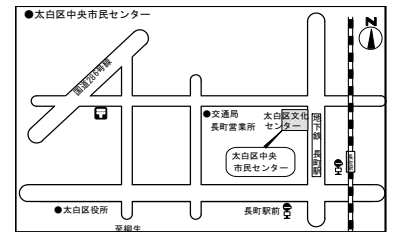

★ 市民センター休館日 **3/2(月)9(月)16(月)23(月)30(月)**

★ 太白区内各市民センターの講座一覧・センターだよりについて
～当センターロビーに設置しておりますので、ぜひご覧ください!

★ 太白区内市民センター情報番組「@たいはく」について
「エフエムたいはく78.9MHz」午後2時頃から放送中!
新しいサポーターも参加しています。お楽しみに!!

◆ 太白区中央市民センター 案内図 ◆