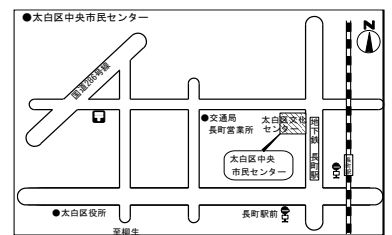

◆太白区中央市民センター 案内図◆