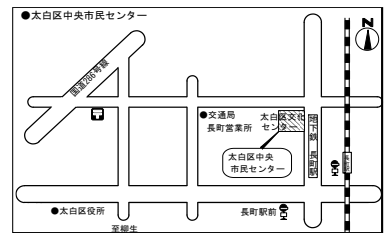

他施設からのお知らせ

太白区文化センター

【楽楽楽ホール】

★12/3(木) 14:30~16:30

第146回 禅をきく会

《500円》

★12/5(土) 13:00~16:00

復興の詩プロジェクト

《無料》

★12/19(土) 15:00~17:00

宮城教育大学吹奏楽部

第40回 定期演奏会 《400円》

★12/26(土) 14:30~16:30

18:30~20:30

第55回 定期奇術発表会

《無料》

太白図書館

○おはなし会

日時 12/2・9・16(水) 15:00~15:30

場所 図書館1階おはなしのへや

○赤ちゃんおはなし会

日時 12/9(水) 11:00~11:30

場所 太白区中央市民センター4階和室

○一般向け講座「土地の履歴書ー絵図、地図でさぐる地域の歴史」

日時 12/17(木) 14:00~15:30

場所 太白区中央市民センター3階大会議室

内容 絵図や写真を見ながら、地元の歴史を紹介します。

対象 成人・100人(当日直接・先着)

○冬の拡大おはなし会

日時 12/23(水) 15:00~15:45

場所 図書館1階おはなしのへや

○冬休み子ども上映会「キャスパー」

日時 12/25(金) 10:30~と13:30~の2回

場所 図書館地下1階視聴覚室

対象 幼児~小学生(保護者可)・各回45人

◎12月の休館日は7・14・21・24日、年末年始の休館日は12月28日~1月4日です。

太白区中央児童館

《12月の行事》

☆「あそびのひろば」 対象：乳幼児親子

12月1日(火) 11:00~11:45

☆「おはなし会」 対象：幼児から大人まで

12月2日(水) 15:30~16:00

☆「びよっこタイム」 対象：0・1歳児親子

12月8日(火) 11:00~11:30

☆「のびのびストレッチ」 対象：乳幼児親子

12月12日(土) 10:30~11:30

《申し込み》12月1日(火)より

電話または直接児童館へ

☆「乳幼児のための救急法」

対象：乳幼児親子 15組

12月15日(火) 10:30~11:30

《申し込み》12月1日(火)より

電話または直接児童館へ

☆「子育てサロン」 対象：乳幼児親子

12月18日(金) 10:30~11:30

☆「おはなしひろば」 対象：乳幼児親子

12月22日(火) 11:00~11:20

☆「わたぼんコンサート」 対象：どなたでも

12月25日(金) 11:00~12:00

お問い合わせは電話 304-2211 まで

お問い合わせは電話 304-2742 まで

お問い合わせは電話 304-2743 まで★