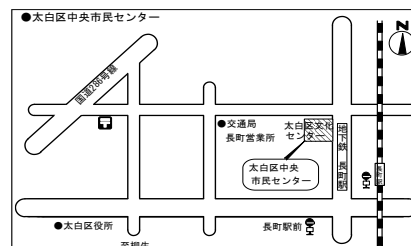

「長町秋のフェスティバル2016」開催!

1. 日時：11月3日(木) 文化の日
   10:00~15:00
2. 会場：ゼビオアリーナ仙台・杜の広場
3. 内容：
   ・第3回仙台大なわとび選手権大会
   ・第13回太白綱取り物語
   ・ながまちマルシェ

なわとび、綱取りは参加者募集中! お問い合わせは、太白区中央市民センターまで

どちらも入場無料ですので、11月3日はみなさま、ぜひ長町まで足をお運びください。

★ 市民センター休館日 **10/3(月)11(火)17(月)24(月)31(月)**

★ 太白区内各市民センターの講座一覧・センターだよりについて
~当センターロビーに設置しておりますので、ぜひご覧ください!

★ 太白区内市民センター情報番組「市民センター@たいはく」
「エフエムたいはく78.9MHz」10月26日(水)午後2時から放送予定!
☆柳生支局キッズリーダー8名が登場!! ☆お楽しみに!!

◆ 太白区中央市民センター 案内図 ◆