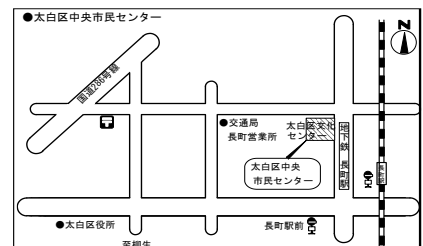

◆太白区中央市民センター 案内図◆

他施設からのお知らせ

太白区文化センター

【楽楽楽ホール】

★2/12(日) 14:00~17:00
芳しきヴァイオリンの調べ
～冬の陣～ ≪無料≫

★2/19(日) 14:00~16:00
太白ウインドアンサンブル
コンサート vol.7 ≪無料≫

★2/24(金) 12:00~17:30
東北大学ピアノ・カナル Semplice
第67回定期演奏会 ≪無料≫

★2/26(日) 14:00~16:00
VERDE Guitar Mandolin
Ensemble 第13回定期演奏会
≪無料≫

太白図書館

○おはなし会

日時 毎週水曜日 15:00~15:30
場所 図書館1階おはなしのへや
内容 絵本の読み聞かせ、紙芝居、手遊びなど
対象 幼児~小学校低学年の児童と保護者

○赤ちゃんおはなし会

日時 2/8(水) 11:00~11:30
場所 太白区中央市民センター4階和室
内容 わらべ歌、手遊びなど
対象 2歳未満の乳幼児と保護者

○展示&DVD上映会

日時 2/24(金) 13:30~15:30
場所 図書館地下1階視聴覚室
上映作品「樺太 1945年夏 氷雪の門」
対象 どなたでも・45人(当日直接・先着)

○市民講座「城下町仙台と奥州街道」

日時 2/24(金) 14:00~15:30
場所 太白区中央市民センター3階大会議室
内容 城下町仙台と長町地区の関係や街道の変遷をたどる講話と関連する本の紹介
対象 成人・100人(当日直接・先着)

◎2月の休館日は、6・13・20・23・27日です。

太白区中央児童館

〈2月の行事予定〉

☆「にこにこタイム」 対象：乳幼児親子
2月1、8、22(水) 11:15~11:30

☆「あそびの広場」 対象：乳幼児親子
2月7日(火) 11:00~11:45

☆「びよっこタイム~つくってあそぼう~」
対象：0、1歳児親子
2月14日(火) 11:00~11:30

☆「子育てサロン~絵本を楽しもう~」
対象：乳幼児親子
2月15日(水) 10:30~11:30

☆「おはなし広場」 対象：乳幼児親子
2月28日(火) 11:00~11:20