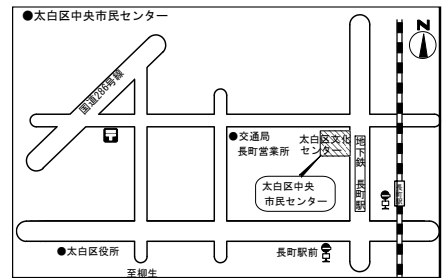

★ **市民センター休館日** 6月5日(月)・12日(月)・19日(月)・26日(月)

★ **太白区内各市民センターの講座一覧・センターだよりについて**
~当センターロビーに設置しておりますので、ぜひご覧ください！

★ **太白区内市民センター情報番組「市民センター@たいはく」**
「エフエムたいはく78.9MHz」6月28日(水)午後2時から放送予定！
☆地域ゲストも出演！！☆お楽しみに！！

◆太白区中央市民センター 案内図◆