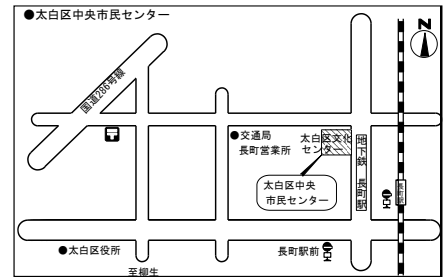

## 「2017 Nagamachi イルミネーション」

冬の長町駅前を彩る「2017 Nagamachi イルミネーション」の点灯式が12月1日18時から長町駅西口広場で行われました。今年は、当市民センターの講座「きらりん長町」の中学生と大学生の市民企画員がインスタグラムで映えるような写真スポットを目指して“きらりんツリー”のデザインを担当しました。

点灯式では照明が落とされ、カウントダウンに合わせてきらびやかなイルミネーションが浮かび上がりました。高校生やサラリーマンが足を止めて写真を撮っている様子を見て、企画員は「皆で知恵を出しあったツリーです。いっぱい写真を撮って欲しい。」と話していました。

## 「長町秋のフェスティバル 2017」

11月25日にゼビオアリーナ仙台、杜の広場、フットメッセを会場に行われ、多くの方々に来場いただき、大盛況のなか終了いたしました。午前の部で行われました大なわとび及び綱引き大会には、小学生、中学生、一般の方々61チーム、373名が日頃培った技や力を競い合い、熱戦を繰り広げました。また、午後の部での「親子でスポ☆フェス」では、様々なスポーツ体験や体力測定に挑戦する親子の姿が多く見られ、スポーツの秋を満喫していました。

◆ 太白区中央市民センター 案内図 ◆