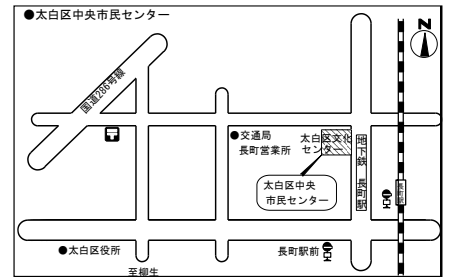

◆太白区中央市民センター 案内図◆

★ 市民センター休館日 **5日(月)・13日(火)・19日(月)・26日(月)**

★ 太白区内各市民センターの講座一覧・センターだよりについて
～当センターロビーに設置しておりますので、ぜひご覧ください！

★ 太白区内市民センター情報番組「市民センター@たいはく」
「エフエムたいはく78.9MHz」2月28日(水)午後2時から放送予定！
☆地域ゲストも出演！！☆ お楽しみに！！

太白区文化センター

【楽楽楽ホール】

- ★ 2/ 2 (金) 17:00～19:00
  聖和学園高等学校三神峯キャンパス
  卒業発表会 《無料》
- ★ 2/12 (月) 14:00～17:00
  芳しきヴァイオリンの調べ 冬の陣
  《無料》
- ★ 2/16 (金) 13:30～15:00
  にこにこ劇場
  ～みんなでつくろう お話の国～
  《無料》
- ★ 2/23 (金) 13:00～17:00
  東北大学ピアノサークル Semplice
  第71回定期演奏会 《無料》

太白図書館

○おはなし会

日時 毎週水曜日 15:00～15:30
場所 図書館1階おはなしのへや
内容 絵本の読み聞かせ、紙芝居、手遊びなど
対象 幼児～小学校低学年の児童と保護者

○赤ちゃんおはなし会

日時 2/14(水) 11:00～11:30
場所 太白区中央市民センター4階和室
内容 わらべ歌、手遊びなど
対象 0～1歳児と保護者

○展示&DVD上映会

日時 2/23(金)・2/25(日)
13:30～15:00
場所 図書館地下1階視聴覚室
上映作品 「めぐみ」
内容 北朝鮮による拉致問題に迫ったドキュメンタリー
対象 どなたでも・45人
◎2月の休館日は5・13・19・22・26日です。

長町児童館

《2月の行事》

- ☆「あそびのひろば」対象：乳幼児親子
  2月6日(火)・20日(火) 11:00～11:45
- ☆「びよっこタイム」対象：0・1歳児親子
  2月13日(火) 11:00～11:30
- ☆「たんぼぼタイム」対象：2・3歳児親子
  2月8日(木) 11:00～11:45
- ☆「子育てサロン」対象：乳幼児親子
  2月21日(水) 10:30～11:30
- ☆「おはなしひろば」対象：乳幼児親子
  2月27日(火) 11:00～11:20
- ☆「にこにこタイム」対象：乳幼児親子
  2月7日(水)・14日(水)・28日(水)
  11:15～11:30
- ☆「ママの前髪カット」対象：乳幼児親子 10組
  2月19日(月) 11:00～11:45
  申込：2/1(木)10:00より 電話または直接

お問い合わせは電話 304-2211 まで

お問い合わせは電話 304-2742 まで

お問い合わせは電話 304-2743 まで