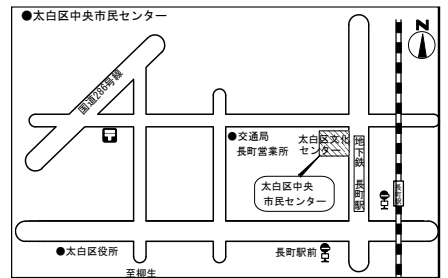

★ 市民センター休館日 **3日(月)・10日(月)・18日(火)・24日(月)・31日(月)**

★ 太白区内各市民センターの講座一覧・センターだよりについて
~当センターロビーに設置しておりますので、ぜひご覧ください！

★ 太白区内市民センター情報番組「市民センター@たいはく」
「エフエムたいはく78.9MHz」7月26日(水)午後2時から放送予定！
☆地域ゲストも出演！！☆お楽しみに！！

◆太白区中央市民センター 案内図◆