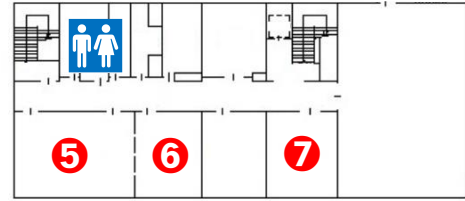

*駐車場は「JA 六郷支店」をご利用ください。
*駐輪場は敷地内です。係員の指示に従い、
自転車を降りてご入場ください。

会場マップ

3階

2階

1階

外会場

正門

自転車
入場口