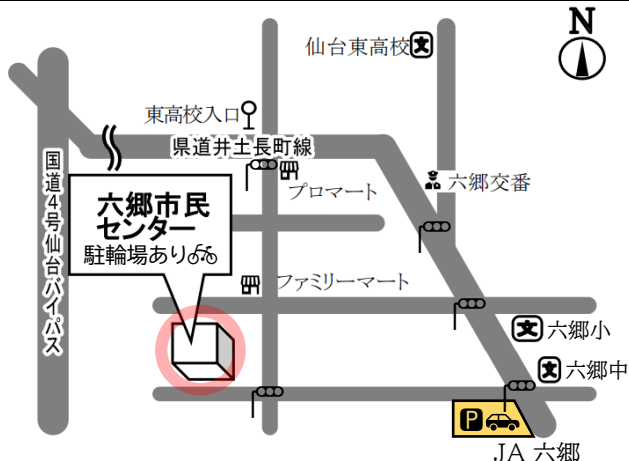

六郷市民まつりキャラクター「六郷小町」

主催 「六郷市民まつり」実行委員会

助成 (公財)仙台ひと・まち交流財団

事務局 六郷市民センター内 ☎022-289-5127 仙台市若林区今泉1-3-19

【駐車場】JA六郷支店/駐輪場 六郷市民センター体育館東側

体育館ステージプログラム

*進行による時間の変更はご容赦ください。

順	時間	団体名(内容)
	8:50	開場(体育館入口にてお祝い餅100人配布)
	9:00	★オープニングセレモニー★ 六郷くろしお太鼓【開宴太鼓】 開会あいさつ 六郷児童館児童クラブ【ダンス】 ドリーム幼稚園【合奏・合唱】
1	10:00	いきいき六郷運動教室【リズム体操・ダンス】
2	10:10	井土カラオケクラブ【コーラス】
3	10:20	◆映像出演 六郷中学校吹奏楽部【吹奏楽】
4	10:30	花泉会【踊り】
5	10:40	ナネアクラス若林【フラダンス】
	10:50	休憩
6	11:00	六郷地区老人クラブ連合会女性部【踊り】
7	11:10	フレンズギタークラブ【ギター演奏】
	11:20	休憩
8	11:30	今泉すばる会【踊り】
9	11:40	フィーリングハーツ【バンド演奏】
10	11:50	「げんきくん体操」家庭健康課(皆さんと一緒に)
11	12:00	六郷なでしこ会【踊り】
12	12:10	金管n重奏+αβ【吹奏楽】
13	12:20	「六郷ふるさと音頭」【輪踊り】(皆さんと一緒に)
一時閉場		
	13:30	再開場(体育館入口にて抽選券先着500枚配布)
	13:45	★フィナーレ★ 六郷すずめっこ【すずめ踊り】 大抽選会
	15:00	閉会挨拶

*駐車場は「JA 六郷支店」をご利用ください。
*駐輪場は敷地内です。係員の指示に従い、
自転車を降りてご入場ください。

会場マップ

3階

2階

1階

外会場

正門

自転車
入場口

場所	内容	室名
1階	① ステージ会場	体育館
	② 市民作品展示	市民活動室
	③ 児童館コーナー	遊戯室・図書室
2階	④ サークル作品展示 学校・児童作品展示	和室1
	3階	⑤ 一般休憩室
⑥ 輪投げコーナー 自転車シミュレーター体験		第2会議室
⑦ 保健センターコーナー		検診室
外会場	わたあめ、たこ焼き、ポテト、お好み焼き、 バナナチョコ、かき氷、大判焼き、焼きそば、 焼き芋、漬物、野菜、ねぎ、みかん、とすけ、 射的、工作品、フリーマーケット、肥料・種配布、 交通展示、消防展示、自動車展示、募金…他	