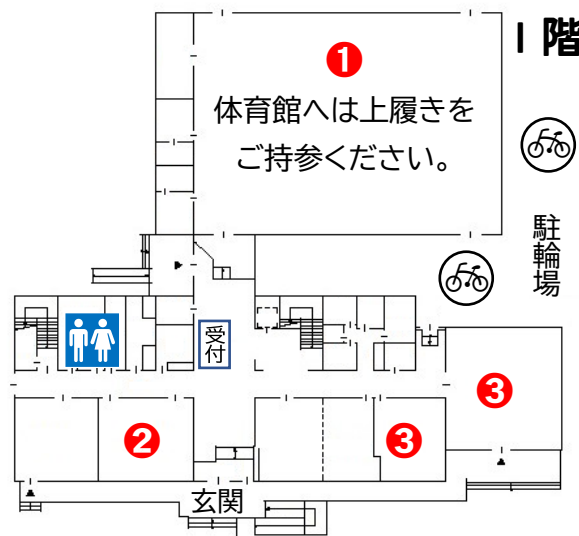

*駐車場は「JA 六郷支店」をご利用ください。
*駐輪場は敷地内です。係員の指示に従い、
自転車を降りてご入場ください。

会場マップ

3階

2階

1階

外会場

正門

自転車
入場口

場所	内容	室名
1階	① ステージ会場	体育館
	② 市民作品展示	市民活動室
	③ 児童館コーナー	遊戯室・図書室
2階	④ サークル作品展示 学校・児童作品展示	和室1
	3階	⑤ 一般休憩室
⑥ 輪投げコーナー 自転車シミュレーター体験		第2会議室
⑦ 保健センターコーナー		検診室
外会場	わたあめ、たこ焼き、ポテト、お好み焼き、 バナナチョコ、かき氷、大判焼き、焼きそば、 焼き芋、漬物、野菜、ねぎ、みかん、とすけ、 射的、工作品、フリーマーケット、肥料・種配布、 交通展示、消防展示、自動車展示、募金…他	

敷地内・館内は全面禁煙です。