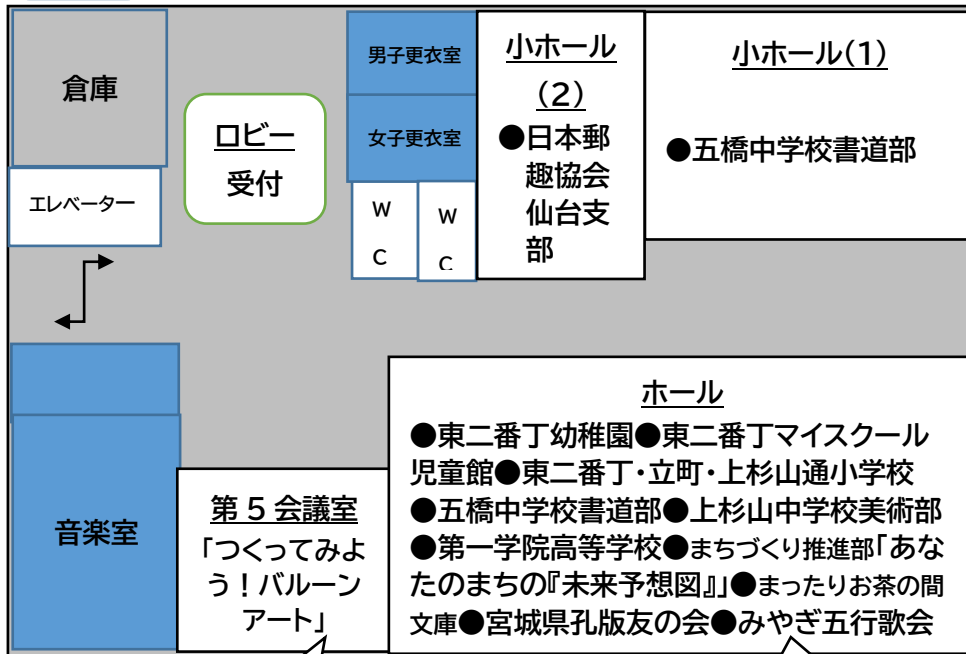

会場案内図

3階

9/24(土)
14時~16時

※9/24(土)・25(日)のみ

◎新型コロナウイルス感染症防止策を
取りながら開催いたします。

◎感染症拡大防止のため、やむを得ず
中止となる場合もあります。

公益財団法人
Hito Machi
仙台ひと・まち交流財団

仙台市青葉区中央市民センター
〒980-0811 仙台市青葉区一番町2丁目1番4号
TEL223-2516 FAX261-3251

青葉区中央市民センターまつり

2022

みんなの 作品展

入場
無料

◆日時：9/23(祝・金) ・24(土) ・25(日)
13時~16時 10時~16時 10時~12時

◆会場：仙台市青葉区中央市民センター 3階

◆主催：
公益財団法人
Hito Machi
仙台ひと・まち交流財団

仙台市青葉区中央市民センター