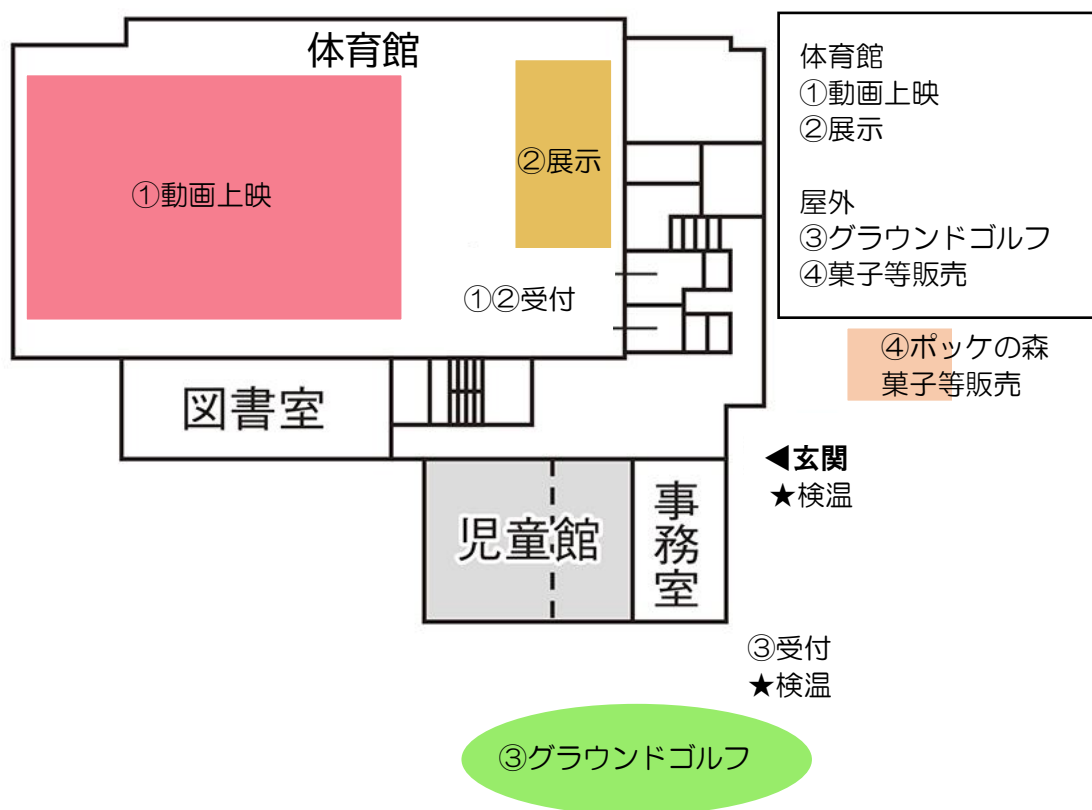

★レイアウト

1 階・屋外