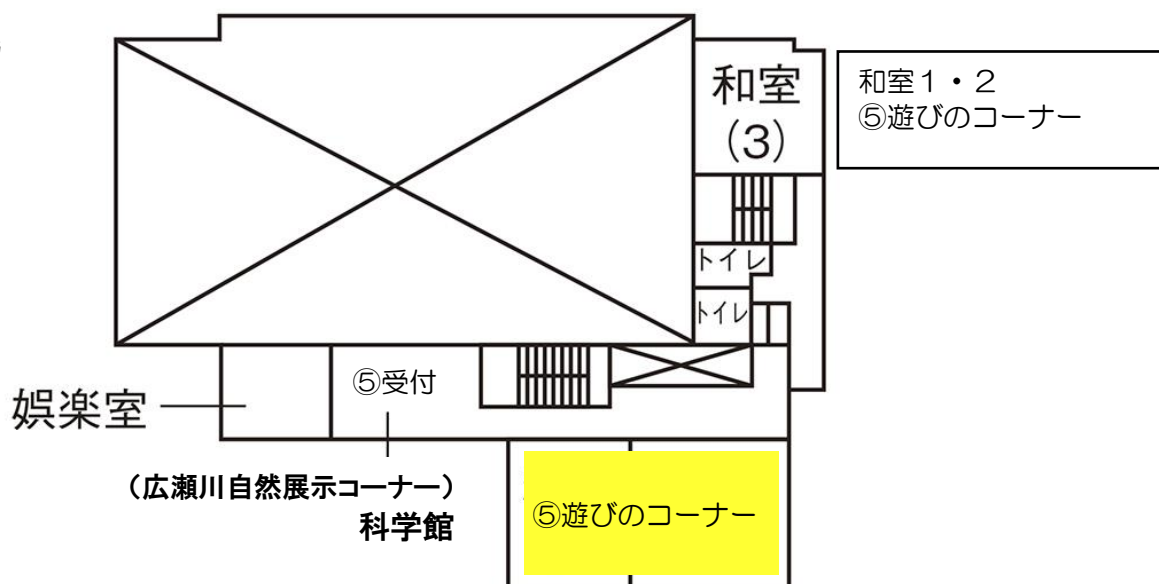

2 階

<展示・動画上映> <グラウンドゴルフ> <遊びのコーナー>の受付では、それぞれ新型コロナウイルス感染症拡大防止のため、氏名・連絡先をご記入いただきます。
いずれかで受付を済ませた方は、目印として、受付時にお配りするカラーテープを腕などの見えやすい位置にお貼りいただくと、別のブースでの受付が短縮できます。