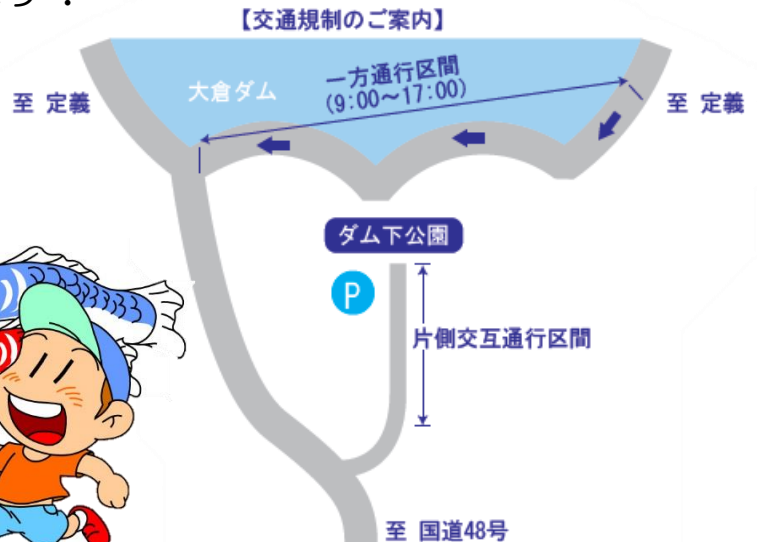

◇会場：宮城西市民センター 会議室

◇対象：成人女性 20人(先着)

◇材料費：500円
7/3(水)まで費用をご持参ください。
7/3以降の取消は返金できません。

◇持ち物：手拭きタオル

◇申込：6月19日(水) 9:00～
窓口または電話で

大倉ダムの魅力発信実行委員会

第6回 鯉のぼり×大倉ダム

今年も「鯉のぼり×大倉ダム」を開催いたします！
地域の小中学生が描いた鯉のぼりと地域から寄せられた鯉のぼり、合わせて40本が大倉ダムに係留されます。今年も模擬店の出店もあります！
ぜひお立ち寄り下さい！

■日時：5月4日(土)～5月6日(月)
9:00～15:00

■会場：大倉ダム下公園

※当日は大変混雑が予想されます。
時間に余裕をもってお出かけください。

サークル 会員募集の お知らせ

“3B体操宮城西サークル”は、宮城西市民センターで月2回、運動不足やストレス解消など健康維持のために楽しく活動しています。幅広い年代の方が楽しんでます。どなたでも参加OKです。体験・見学を受け付けておりますので、お気軽にお問い合わせください。