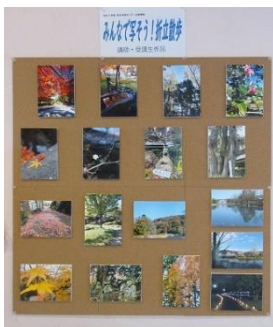

みんなで写そう！折立散歩 ～受講生・講師作品展示中～

昨年10月～12月に開催した主催事業「みんなで写そう！折立散歩」に参加された皆さんと、講師の作品を、市民センターのロビーに展示しています。市民センターにお越しの際はどうぞご覧ください。

青葉区中央市民センター・青葉区内17市民センター主催 市民センターミュージアム in あおば

～誰もが主役の「まちづくり」
アーケード街と横丁を出会いの場に～

- 日時：3月7日(日) 午前10時～午後3時
- 会場：サンモール一番町・青葉区中央市民センター
- 内容：青葉区にある17館の個性ある市民センターを事業パネルにしてご紹介します。また、市民センターと関わりを持つ市民活動団体等の紹介も併せて行います。
- 問い合わせ：青葉区中央市民センター
電話 263-5010