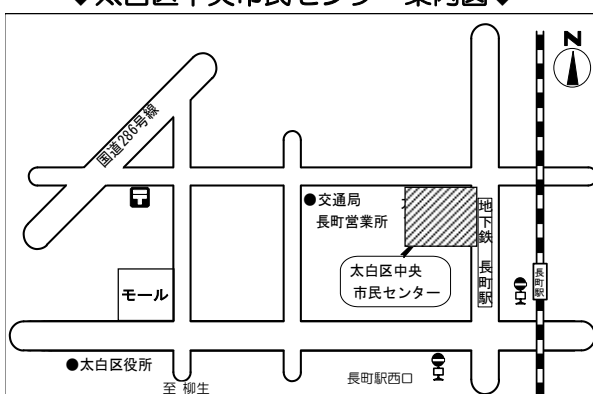

##### ★ののほなさんのよみきかせ

対象: 乳幼児親子さん8組

日時: 5月13日(水曜日)  
11時00分から11時20分

##### ★子育てサロン

対象: 乳幼児親子さん5組

日時: 5月20日(水曜日)  
10時30分から11時30分

詳しくは児童館だより5月号をご覧ください♪

お問合せは電話 304-2211 まで

お問合せは電話 304-2742 まで

お問合せは電話 304-2743 まで

### ◆太白区中央市民センター案内図◆