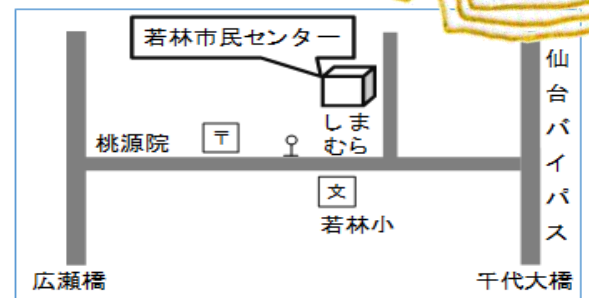

カーボン紙をきったり、はったり、
色をつけたり、けずったりして
きれいで大きなお花をつくろう！

講師：アトリエ虹色たまご **立花 淳子** 先生 (ほか)

場所：若林市民センター 2階 会議室兼調理実習室

対象：小学1～6年生(先着) 15人(先着)

※若林小学校以外は保護者による送迎をお願いします。

持ち物：水筒、作品を入れる袋、汚れてもいい服装

材料費：**200円(当日集めます)**

申込み：5/16(土)10時～ 窓口へ または 電話で

問合せ：**若林市民センター** Tel: **022-282-4541**

住所：仙台市若林区若林3-15-20

頂いた個人情報は本講座のみに使用いたします。
講座中に記録写真を撮影し、その写真をHPやおたよりに掲載する場合があります。