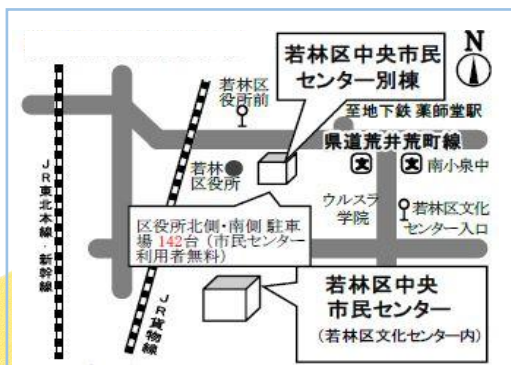

●費 用:材料費 1,200円

※持ち物:汚れてもよい服装(またはエプロンなど)

作品持ち帰り用袋

●申 込:6月3日(水)10:00~

電話または窓口へ

直径約25cm×高さ約24cm