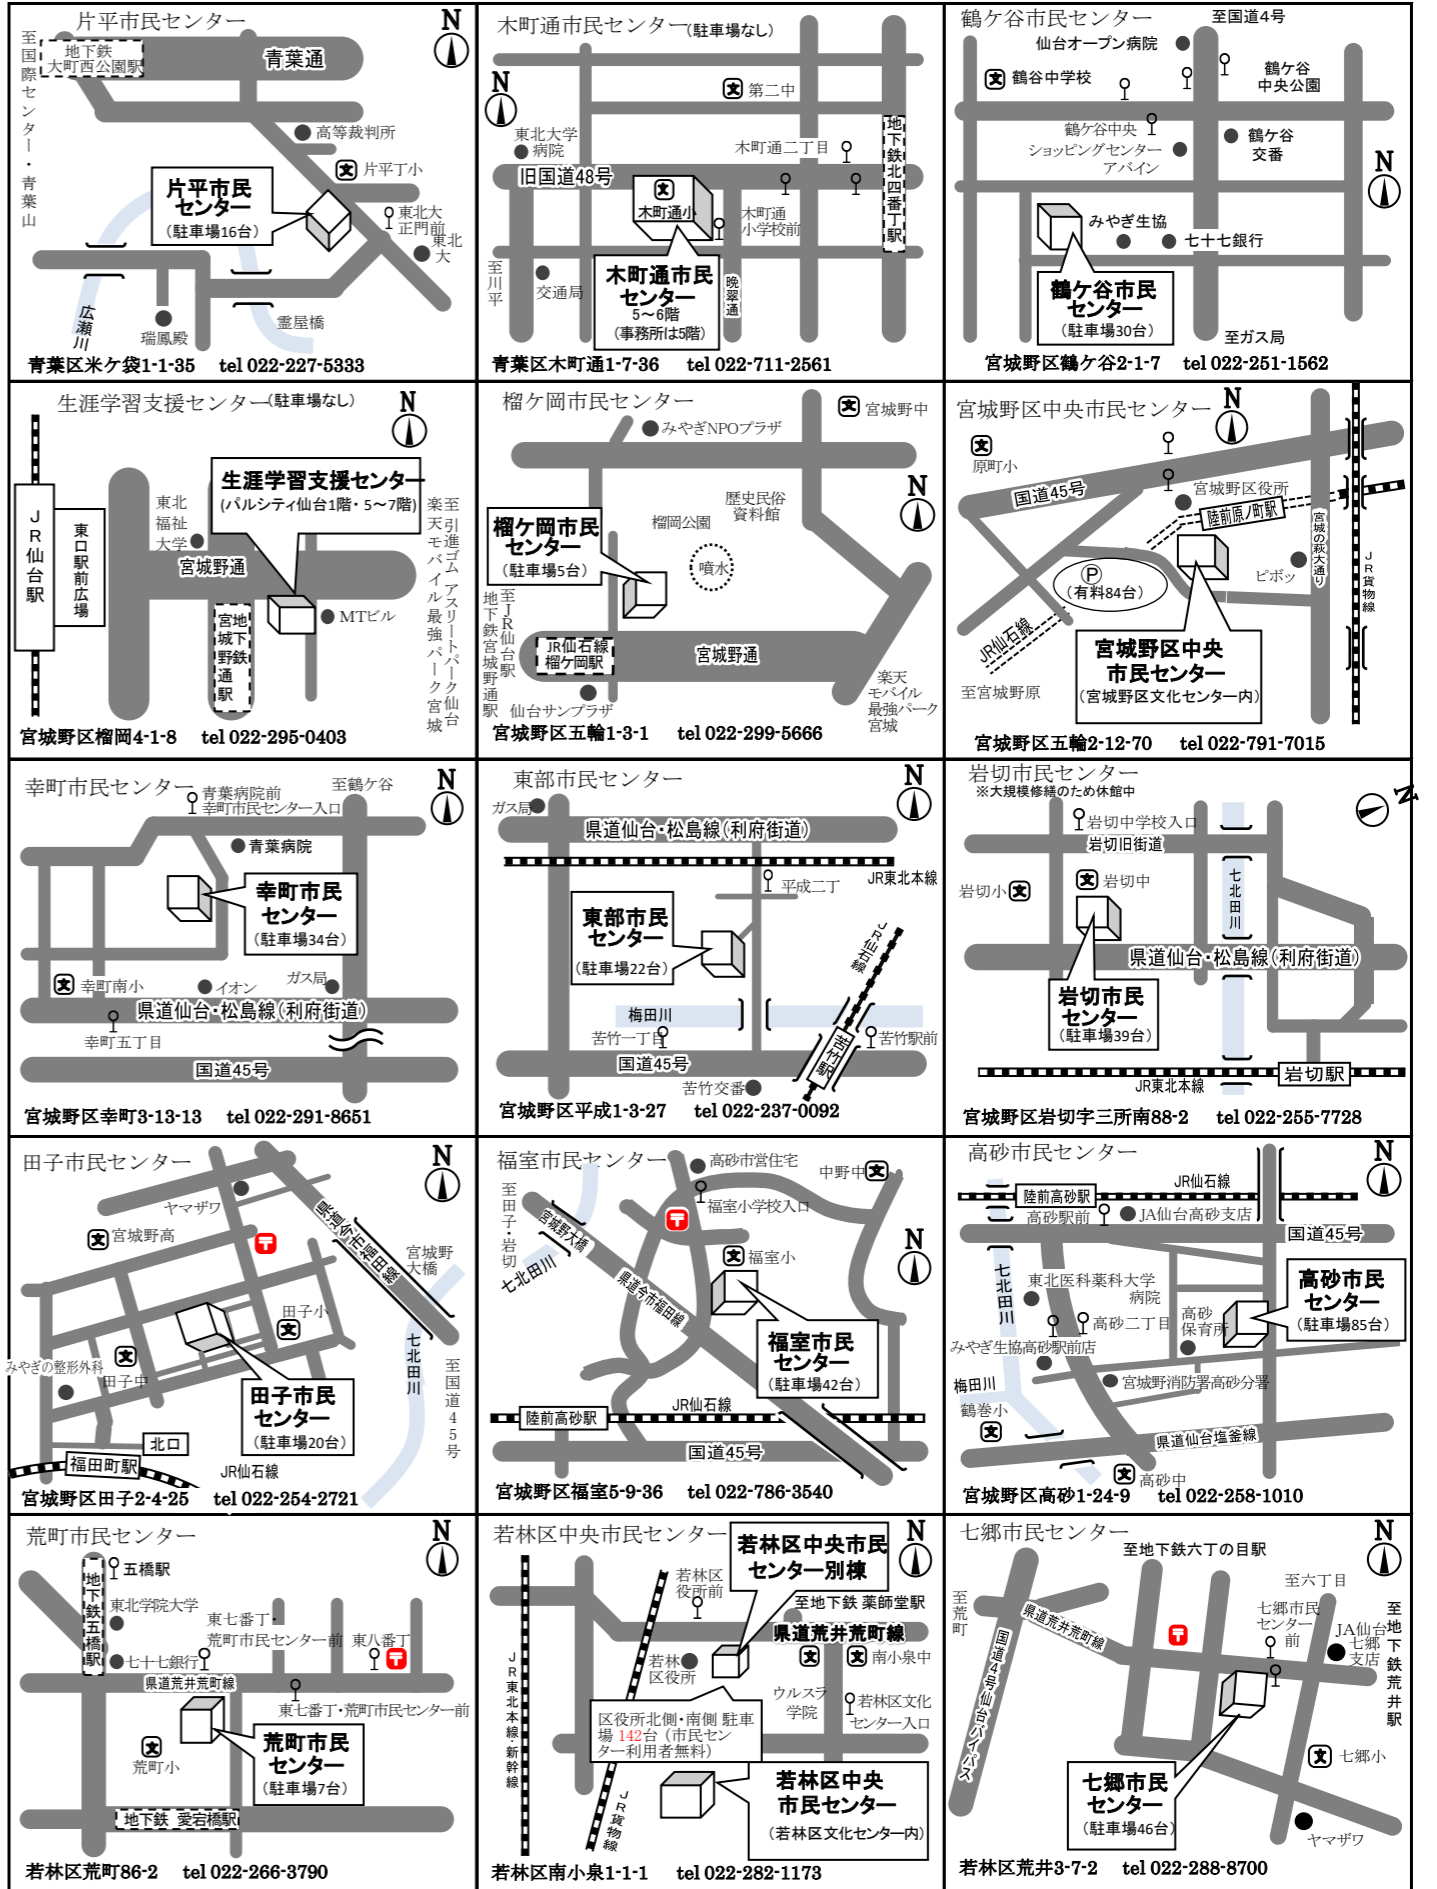

市民センター案内図

市民センター案内図
令和8年4月版

※併設の施設などとの関係で駐車台数が表記以下になる場合があります。
なるべく公共交通機関をご利用ください。

市民センター案内図

市民センター案内図
令和8年4月版

※併設の施設などとの関係で駐車台数が表記以下になる場合があります。
なるべく公共交通機関をご利用ください。

市民センター案内図

市民センター案内図
令和8年4月版

※併設の施設などとの関係で駐車台数が表記以下になる場合があります。
なるべく公共交通機関をご利用ください。

市民センター案内図

市民センター案内図
令和8年4月版

※併設の施設などとの関係で駐車台数が表記以下になる場合があります。
なるべく公共交通機関をご利用ください。