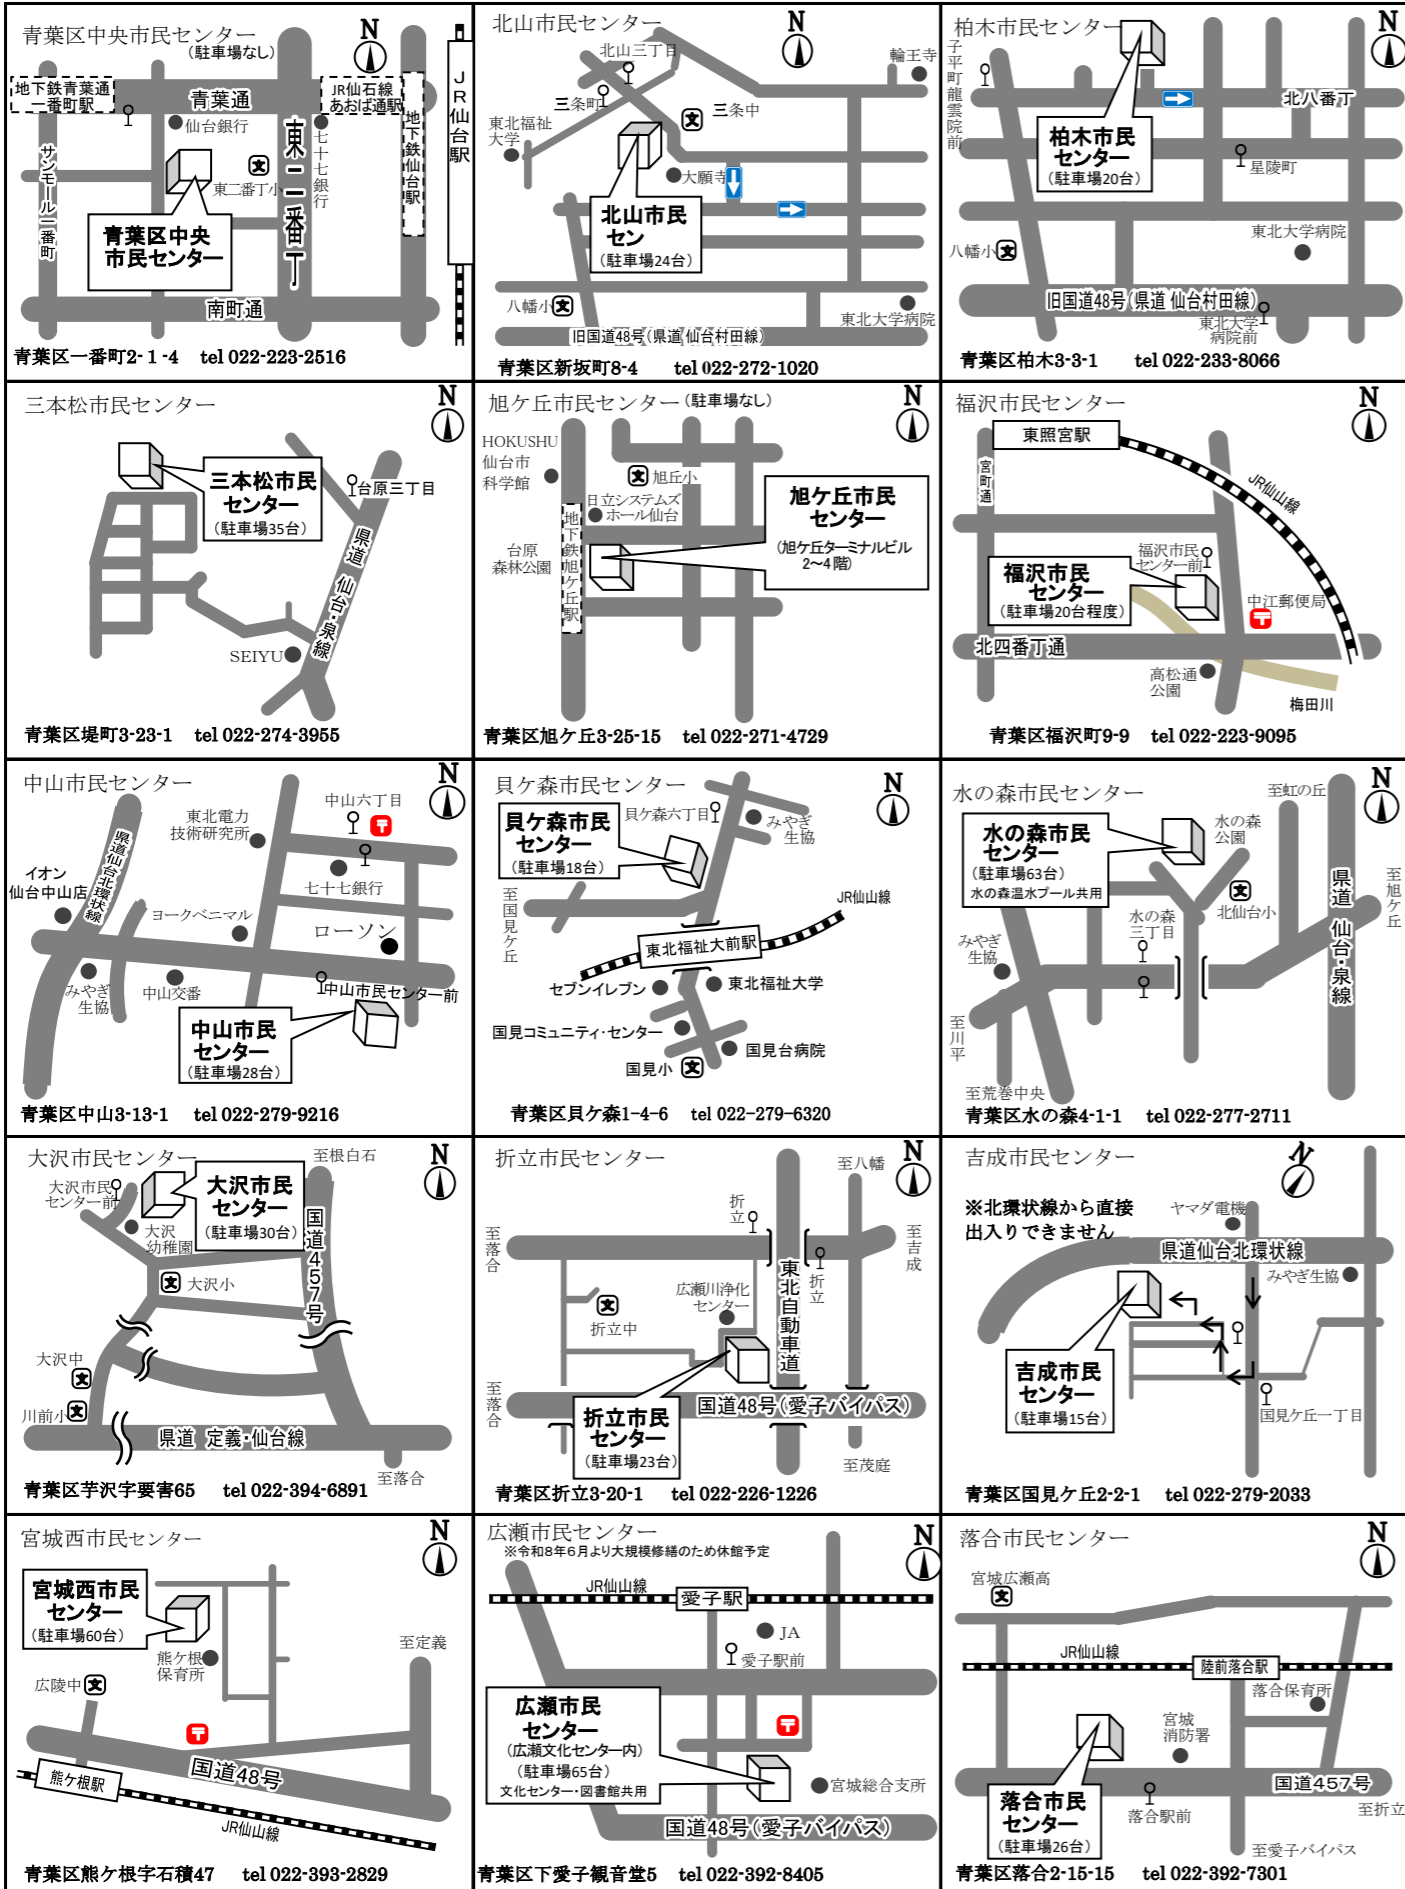

市民センター案内図

市民センター案内図
令和8年4月版

※併設の施設などとの関係で駐車台数が表記以下になる場合があります。
なるべく公共交通機関をご利用ください。

市民センター案内図

市民センター案内図
令和8年4月版

※併設の施設などとの関係で駐車台数が表記以下になる場合があります。
なるべく公共交通機関をご利用ください。

市民センター案内図

市民センター案内図
令和8年4月版

※併設の施設などとの関係で駐車台数が表記以下になる場合があります。
なるべく公共交通機関をご利用ください。

市民センター案内図

市民センター案内図
令和8年4月版

※併設の施設などとの関係で駐車台数が表記以下になる場合があります。
なるべく公共交通機関をご利用ください。