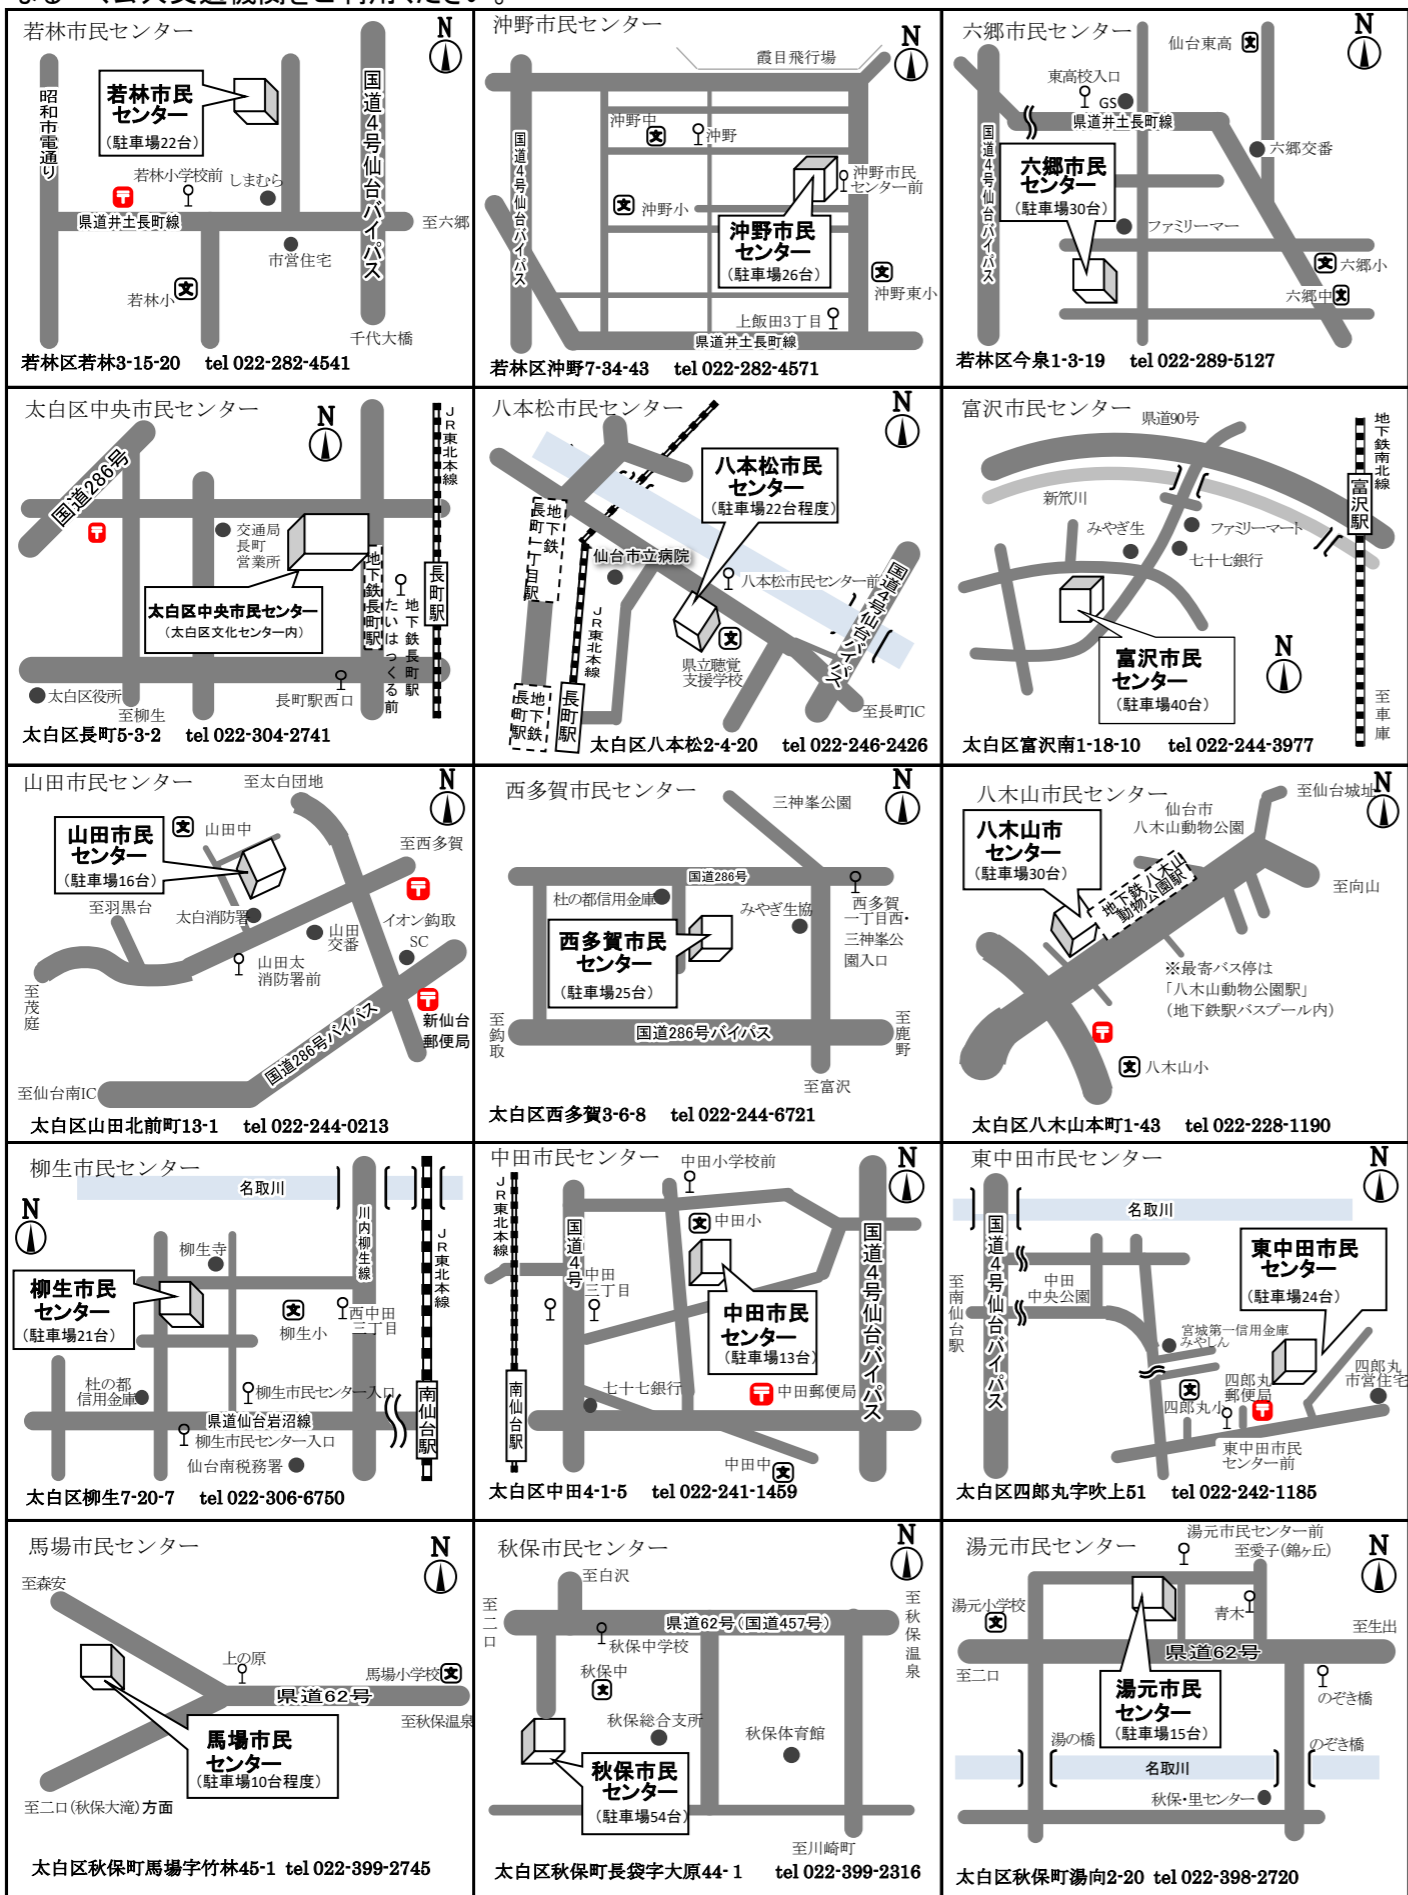

市民センター案内図

市民センター案内図
令和8年4月版

※併設の施設などとの関係で駐車台数が表記以下になる場合があります。
なるべく公共交通機関をご利用ください。

市民センター案内図

市民センター案内図
令和8年4月版

※併設の施設などとの関係で駐車台数が表記以下になる場合があります。
なるべく公共交通機関をご利用ください。

市民センター案内図

市民センター案内図
令和8年4月版

※併設の施設などとの関係で駐車台数が表記以下になる場合があります。
なるべく公共交通機関をご利用ください。

市民センター案内図

市民センター案内図
令和8年4月版

※併設の施設などとの関係で駐車台数が表記以下になる場合があります。
なるべく公共交通機関をご利用ください。