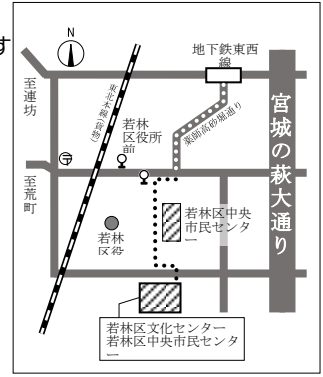

(公財) 仙台ひと・まち交流財団

2026

下記のQRコードからも
市民センターの検索ができます

若林区中央 市民センター だより

5 月号

〒984-0827 仙台市若林区南小泉 1-1-1
(若林区文化センター内)
電話 022(282)1173 FAX022(282)1180
<https://www.sendai-shimincenter.jp>

WAKACHU INFORMATION

南小泉児童館・のびすく若林・若林区中央市民センター3館共催事業

みんなで★わくわくタイム

♡ ミニミニうんどうかい ♡

南小泉児童館、のびすく若林、若林区中央市民センターがいっしょに「うんどうかい」を開きます。ひろ～いホールで、思いきりあそぼう！

♡ 日 時：令和8年 5月 29日(金) 10:30～11:30

♡ 会 場：若林区中央市民センター 別棟3F ホール

【南小泉児童館・のびすく若林と同じ建物です】

♡ 対 象：0. 1. 2才児親子 20組

♡ 申 込：5月12日(火) 11:00～