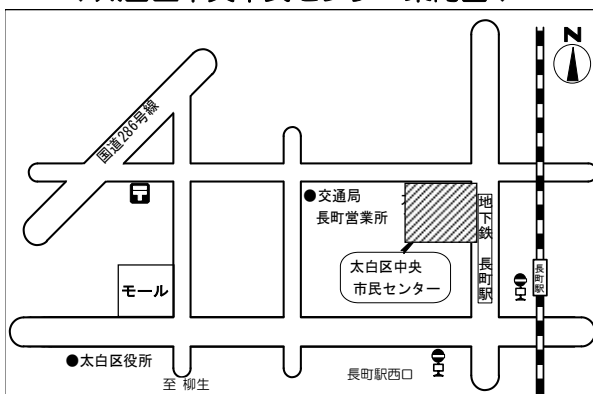

《4月の乳幼児親子行事》

- ☆ 今月の「びよっこタイム」と「たんぼぼタイム」はお休みとなります。次回は5月開催予定です。詳細については、児童館だより4月号でご案内いたします。

お問合せは電話 304-2743 まで

Information

◆太白区中央市民センター案内図◆

【講座の問合せ・申込】

太白区中央市民センター Tel 022-304-2741
（受付時間 9時～17時）

【施設利用の問合せ・申込】