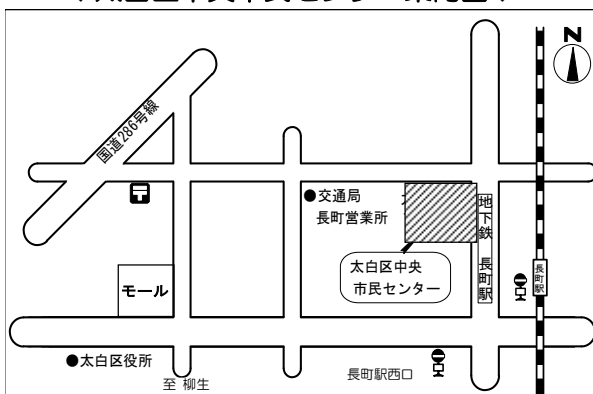

☆ハイハイレース

対象：ハイハイができる乳幼児
日時：6月20日(土曜日)11時～12時
☆どこでも児童館(申込制)
対象：乳幼児親子
日時：6月23日(火曜日)10時～11時30分
場所：杜の広場公園
(所在地：太白区あすと長町1-2)

☆子育てMystyle(申込制)『親子で足育』

乳幼児期に知っておきたい足のケアや子どもの成長に合わせた靴選びのポイントなどを学びます。
対象：乳幼児親子(10組)
日時：6月25日(木曜日)
10時30分～11時30分

～詳しくは児童館だより・児童館ホームページをご覧ください～

お問合せは電話 304-2211 まで

お問合せは電話 304-2742 まで

お問合せは電話 304-2743 まで

Information

◆太白区中央市民センター案内図◆

【講座の問合せ・申込】
太白区中央市民センター Tel 022-304-2741
(受付時間 9時～17時)

【施設利用の問合せ・申込】
太白区文化センター Tel 022-304-2211