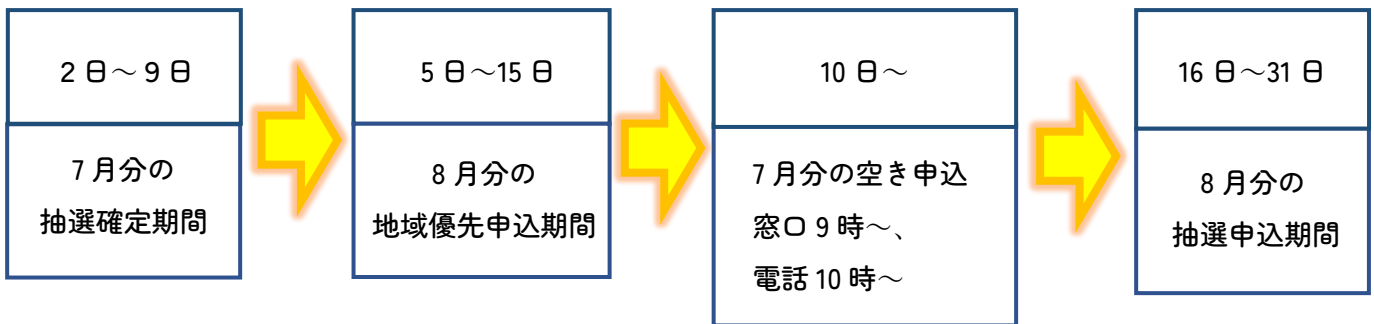

職員異動のお知らせ

◆よろしくお願ひします◆

職員 佐々木 芽衣(木町通市民センターより)
職員 生出 忠行(新規採用)
職員 栗原 克己(黒松市民センターより)

◆お世話になりました◆

職員 山本 明子(松陵市民センター)
職員 高橋 彩奈(退職)
職員 佐藤 雅之(南光台市民センター)

5月「ふれ・ミー」の主な予定

日程	講座・イベント名	対象
5/2、9、30(土曜日) 13:30~15:30	おもちゃ病院 ※おもちゃドクターになりたい方大募集※	壊れたおもちゃの修理
5/13、27(水曜日) 11:30~12:15	かやの実 パン販売	どなたでも
5/19(火曜日) 10:00~12:00	行政相談	どなたでも
5/19(火曜日) 10:00~12:00	おもちゃ交換会	使わなくなったおもちゃと交換 ※ぬいぐるみ等布製は不可

※諸事情により変更になる場合がございますのでご了承ください。

5月の予約の流れ