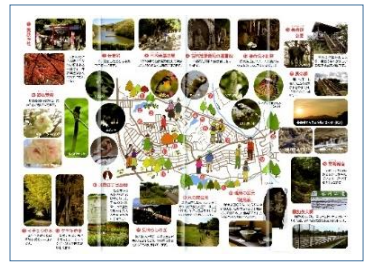

リーフレット配布しています

美しい写真でいっぱいの【加茂四季めぐりマップ】が12月に加茂町内会に全戸配布され、大好評を得ています。〈見慣れた風景にとっても暖かな気持ちになりました〉〈こんな所もあったのね、と旅行気分で眺めています〉など感謝のお手紙もいくつかセンターに届きました。

自分の住む街を愛し、そこで生きるの幸せなことですね…。配布にご協力いただいた町内の方々、心温まるお手紙をくださった加茂在住の方々、本当にありがとうございました!

◆2月10日(木)10:00~11:00「みんなの交流会」開催予定
(詳しくはチラシで)