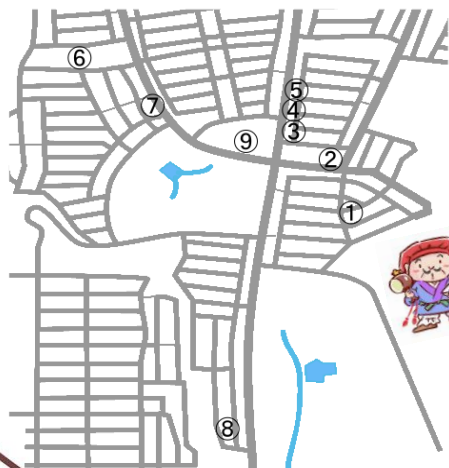

12月 松陵市民センターだより

*「松陵市民センターだより」の配布エリアは、松陵中学校区と向陽台中学校区です。

〒981-3108 仙台市泉区松陵5丁目20-2 TEL 375-8101 FAX 375-6101
ページ：検索サイト「仙台市松陵市民センター」で検索 Eメールアドレス：syoryo-siminc@hm-sendai.jp

～講座のお知らせ～

泉松陵小学校社会学級・松陵市民センター共催事業

「パンのはなし ～意外と知らないパンの基本～」

- ・パンの起源や種類、保存方法や切り方など、パンのいろはを学びます。
- ・試食もあります。お楽しみに！

日時：平成29年1月19日(木)
10:00～12:00
場所：松陵市民センター 第2・3研修室
対象：一般成人15人 【先着順】
費用：無料
申込方法：12月6日(火) 9:30～
電話または窓口で

ご存知ですか？毎年恒例！地域の小正月行事

「チャセゴ」

「チャセゴ」は県内各地に伝わる小正月行事です。子どもたちが七福神に扮して七徳を招福して、町内各所を練り歩いて踊ります。見かけたら声を掛けてくださいね！

- 平成29年1月14日(土)
- ① 10:30 5丁目集会所前スタート
 - ② 10:40 頃 松陵市民センターロビー
 - ③ 10:50 頃 ヘアーズ・コースズさん前
 - ④ 10:55 頃 河北新報さん
 - ⑤ 11:05 頃 ヘアサロンモナークさん
 - ⑥ 11:40 頃 松陵児童センター
 - ⑦ 11:55 頃 北仙台食堂さん
 - ⑧ 12:10 頃 手打ち蕎麦山査子さん
 - ⑨ 12:30 頃 ヤマザワ松陵店さん