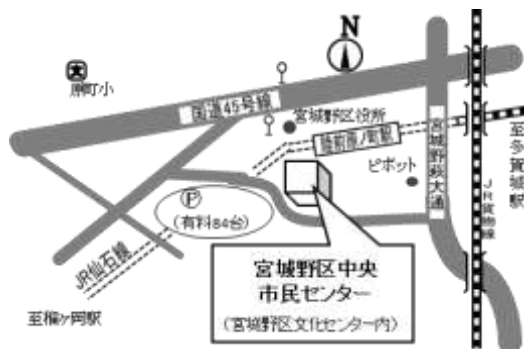

仙台市宮城野区中央市民センター
〒983-0842 仙台市宮城野区五輪2-12-70
TEL 791-7015 FAX 295-2337
その他情報は、ホームページもご覧ください！

宮城野区中央市民センター で 検索

こちらのQRコードからもご覧いただけます

※ 駐車場案内 60分100円 追加30分毎50円 ★駐車台数に限りがあります。公共交通機関をご利用ください。

センターだよりの紙はリサイクルできます。