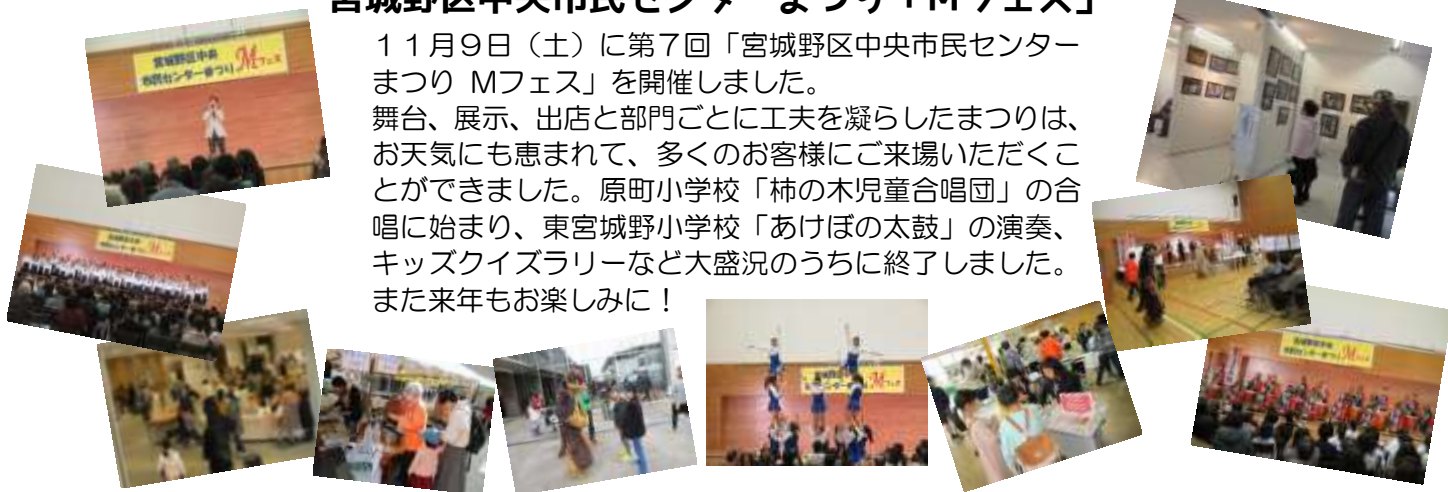

宮城野区中央市民センターまつり「Mフェス」

11月9日(土)に第7回「宮城野区中央市民センターまつり Mフェス」を開催しました。舞台、展示、出店と部門ごとに工夫を凝らしたまつりは、お天気にも恵まれて、多くのお客様にご来場いただくことができました。原町小学校「柿の木児童合唱団」の合唱に始まり、東宮城野小学校「あけぼの太鼓」の演奏、キッズクイズラリーなど大盛況のうちに終了しました。また来年もお楽しみに！

宮城野原案内人の会より“御礼とお知らせ”

本年も4月より11月まで毎月のまち歩き「みんなで歩こう宮城野原」に多くの方々にご参加頂き大変ありがとうございました。2020年2月14日(金)に登録有形文化財 宮城野納豆製造所の見学会を予定しております。改めてお知らせさせていただきますのでお楽しみにお待ちいただければ幸いです。

【受付期間開始前の使用申込み規定

一部改正のお知らせ】

令和2年4月1日以降の利用分から、町内会、子供会等、特定の地域団体の方々にご利用いただいている受付期間開始前の使用申込み制度について、施設利用の現状をふまえ、規定が一部改正されます。詳しくは館内掲示でご確認ください。

【読み聞かせボランティアささのほ】

～今月のおはなし会～

12月21日(土)

11:00～11:30

<場所> 宮城野図書館

【12月の休館日】

宮城野区中央市民センター

2日(月)、9日(月)、16日(月)、23日(月)、28日(土)～1月4日(土)

宮城野区文化センター

2日(月)、3日(火)、28日(土)～1月4日(土)

宮城野図書館

2日(月)、9日(月)、16日(月)、23日(月)、28日(土)～1月4日(土)