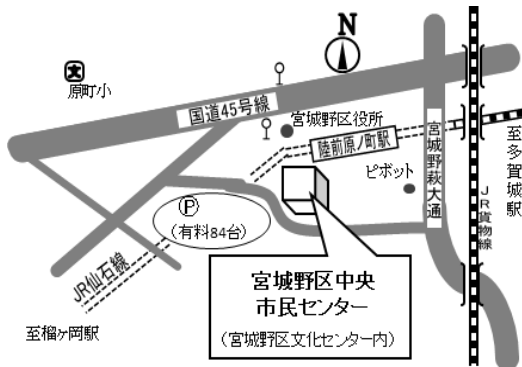

(とよたかずひこ/作) [アリス館]
擬音が楽しい絵本です。

いっしょにおでかけしましょう。

☆『もうちょっともうちょっと』

(きむらゆういち/文・高島純/絵) [福音館書店]
はらはらドキドキ、さいごはにっこり!

11月の休館日

- ❖ 宮城野区中央市民センター：2日(月)、4日(水)、9日(月)、16日(月)、24日(火)、30日(月)
- ❖ 宮城野区文化センター：2日(月)
- ❖ 宮城野図書館：2日(月)、4日(水)、9日(月)、16日(月)、24日(火)、26日(木)、30日(月)