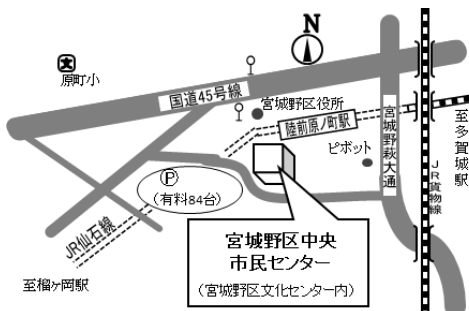

【7月の休館日】

宮城野区中央市民センター

6日(月)、13日(月)、20日(月)、27日(月)

宮城野区文化センター

6日(月)、7日(火)

宮城野図書館

6日(月)、13日(月)、20日(月)、27日(月)、30日(木)