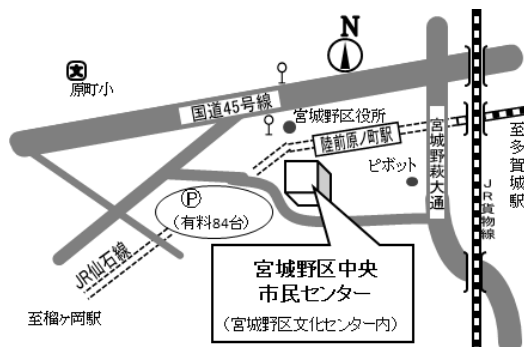

ランチタイムのコンサートには毎回多くの方にご来場いただきました。

10/31
「60年代フォークソングのつどい」

12/4
「ヘルマンハーブの調べとともに」

8/28
フルート&ピアノコンサート
『過ぎ行く夏によせて』

2/5
「子どもから大人まで楽しめる鍵盤コンサート」

▶みやぎの大学 2コース(火・金)で約160名の皆さんが学ばれました。

4/19
「開講式・記念講話」

7/12
合同公開講座
「パトナシアターでシャンソンコンサート」