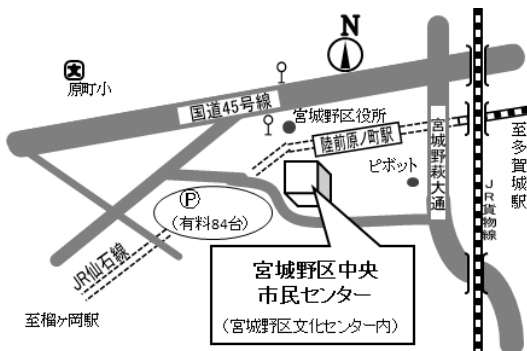

## 宮城野区中央市民センター 職員紹介

地区館長 村上 佳子  
地区館係長 石黒 敦子

(青葉区中央市民センターより)

内海 ひかり(新規採用)  
及川 志保子  
植野 美知子  
大内 久美子

【大変お世話になりました】

地区館係長 佐藤 千明(中田市民センターへ)  
小野寺律子(東部市民センターへ)