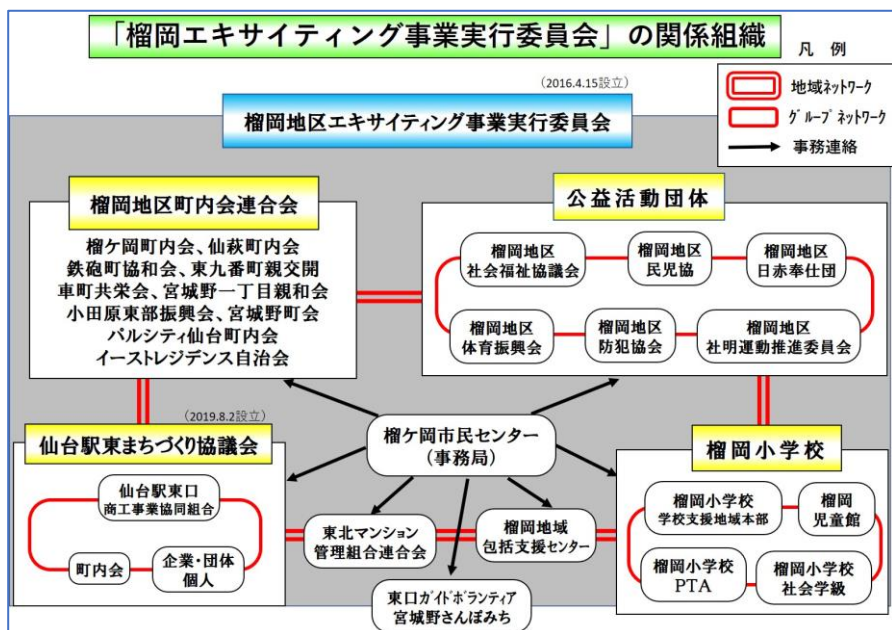

公益財団法人 仙台ひと・まち交流財団

講座の目的

榴ヶ岡地区の各種20団体で構成する「榴ヶ岡地区エキサイティング事業実行委員会」が企画運営主体となり、福祉、防災、歴史、まち歩きを4本柱として、地域課題の解決や新旧住民の交流機会の創出を図り、魅力ある榴ヶ岡のまちづくりを目指す。

会議の状況

実行委員会のビジョン

7回の会議を行いました。

構成団体のネットワーク

まち歩き

10/17利府長町断層の現地学習を行いました。