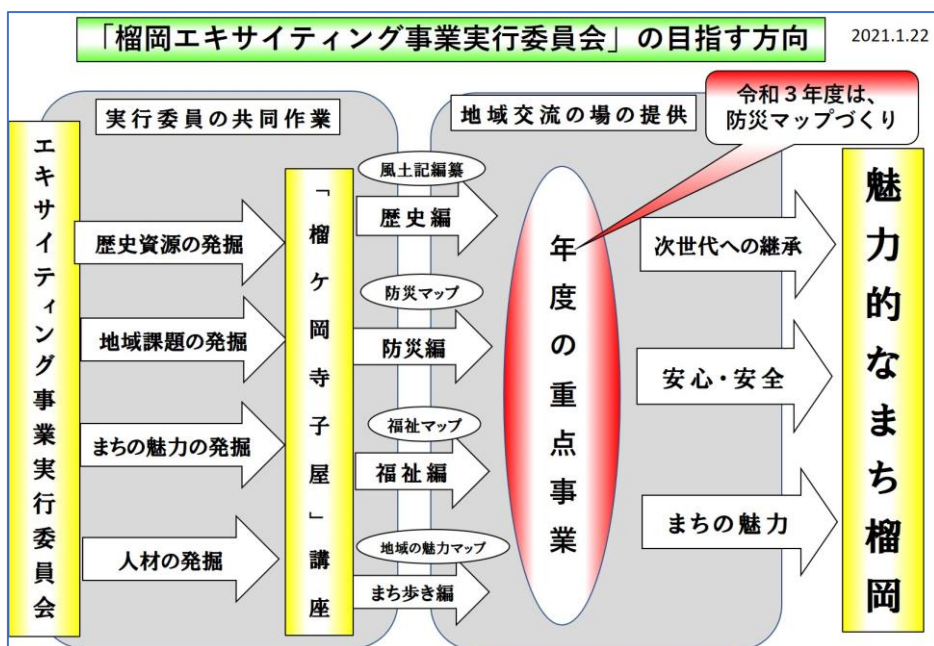

公益財団法人 仙台ひと・まち交流財団

講座の目的

榴ヶ岡地区の各種20団体で構成する「榴ヶ岡地区エキサイティング事業実行委員会」が企画運営主体となり、福祉、防災、歴史、まち歩きを4本柱として、地域課題の解決や新旧住民の交流機会の創出を図り、魅力ある榴ヶ岡のまちづくりを目指す。

会議の状況

実行委員会のビジョン

7回の会議を行いました。

構成団体のネットワーク

まち歩き

10/17利府長町断層の現地学習を行いました。