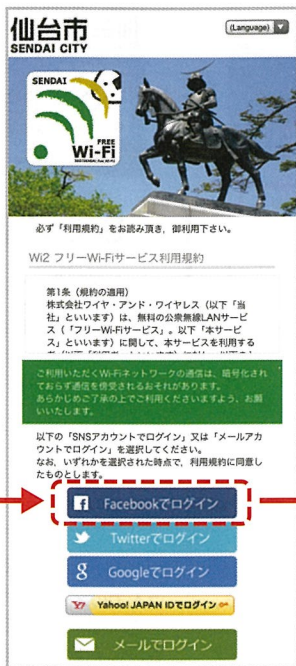

SENDAI free Wi-Fi 主な利用スポットはこちら
Check here for SENDAI free Wi-Fi spots

Free Wi-Fi Manual

SNS登録方式

SNS registration system

認証方式は、メールアドレスまたはSNSアカウントの2種類あります。メールアドレスでの認証については裏面をご確認ください。

There are two authentication methods to log in, either with E-mail address or SNS account. Please see the back side "E-mail registration system" for the other authentication method.

STEP1

STEP2

STEP3

STEP4

Japanese

端末の設定画面で
SSID: **SENDAI_free_Wi-Fi**
を選択し、端末でブラウザ起動。

English

SSID: Select the
SENDAI_free_Wi-Fi in the
settings screen of your device
and open the browser.

Korean

단말기 설정 화면
SSID: **SENDAI_free_Wi-Fi**
선택 후, 브라우저 시작.

繁体字

在終端の設定屏幕上，
選擇SSID: **SENDAI_free_Wi-Fi**，
在終端起動瀏覽器。

简体字

在设置终端的屏幕
SSID: 选择**SENDAI_free_Wi-Fi**
浏览器启动时在终端。

Thai

เมื่อดำเนินการตั้งค่าของเครื่อง
เลือกชื่อเครือข่าย (SSID):
SENDAI_free_Wi-Fi
แล้วเปิดเบราว์เซอร์ในเครื่อง