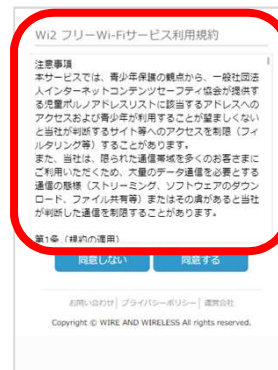

STEP 4

利用規約の確認