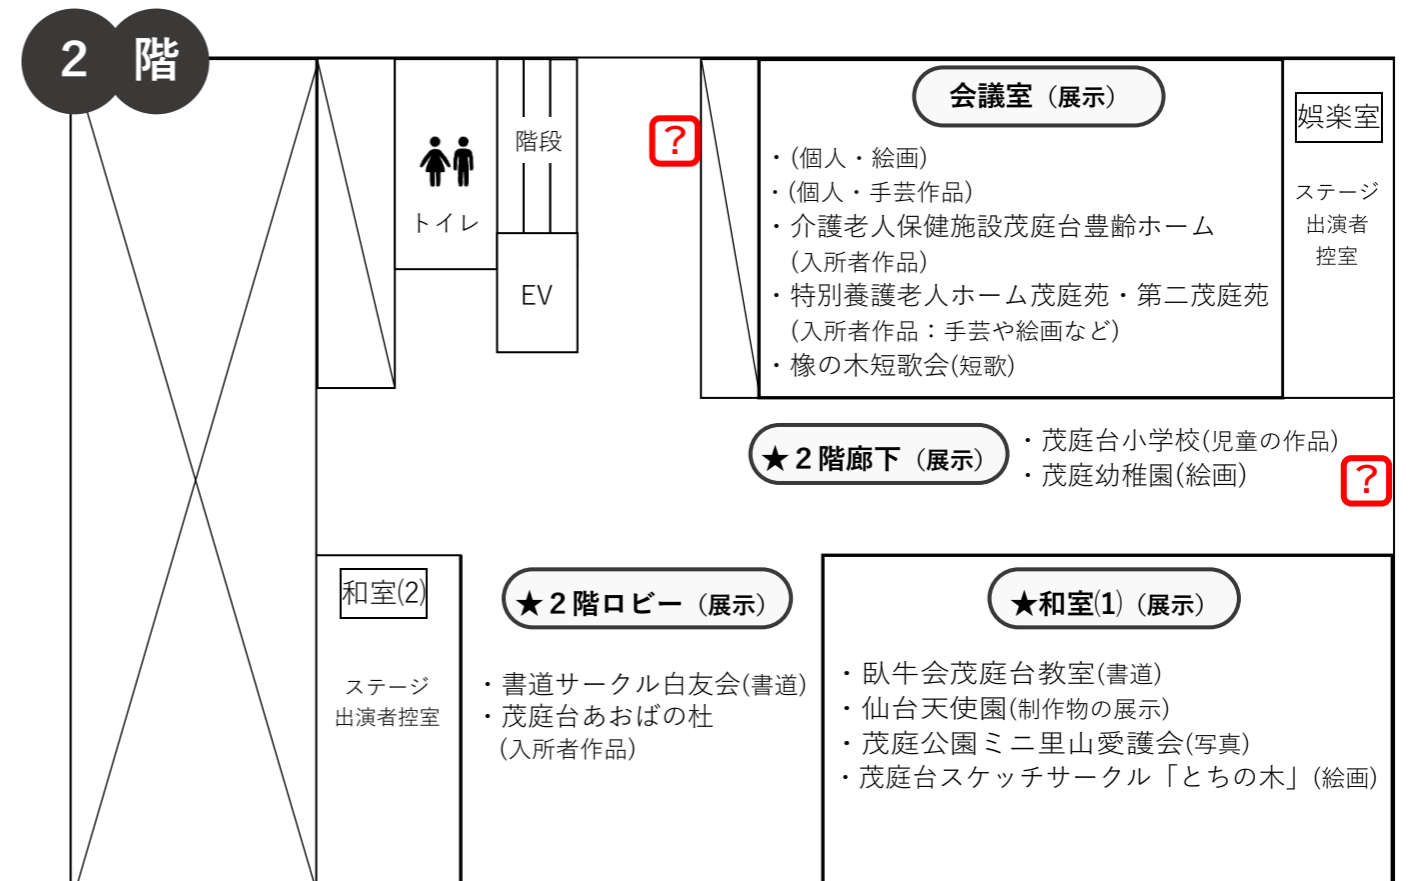

※出演内容は変更される場合もあります。予めご了承ください。

14:50

閉 会 式

あいさつ

茂庭台地区市民文化祭副実行委員長

会場のご案内① (館内)

10/5 (土) 14:00~16:30は★1・2階ロビー、2階廊下、和室(1)のみ、
10/6 (日) 10:00~15:00は全団体ご覧いただけます。

※左スペースを
ご覧くだ
さい。

★ハロウィンクイズは4問。のところに問題があるよ!