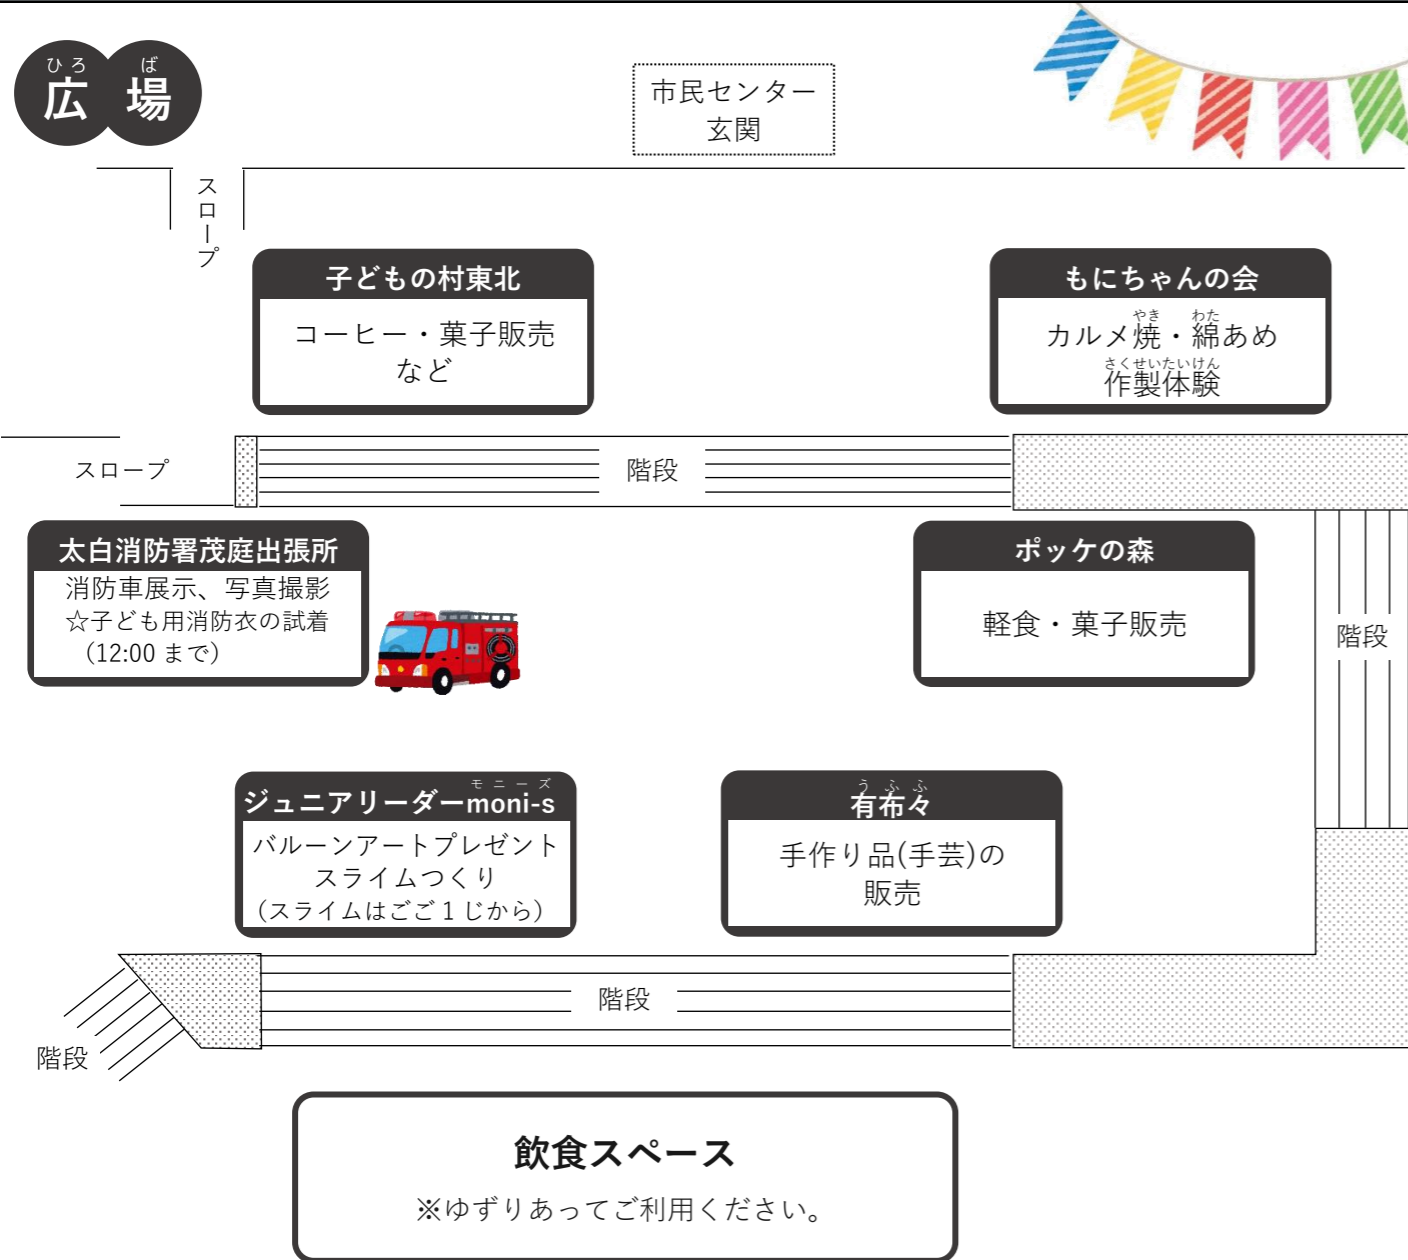

会場のご案内②（館外）

10:00~15:00 ※売り切れ次第終了

◆ご来場の皆さまへのお願い◆

- ・文化祭開催中に大規模災害が発生した場合は、開催を見合わせる場合があります。また、天候により、一部の出店・イベントが中止となる場合があります。予めご了承ください。
- ・会場内での水分補給以外の飲食はご遠慮ください。広場に飲食スペースを設けておりますので、そちらをご利用ください。
- ・ゴミは広場に設置してあるゴミ箱へ捨ててください。
- ・市民センター館内だけでなく、敷地内（市民センター前広場、駐車場）全て**禁煙**です。
※火気厳禁（出店を除く）

第33回
茂庭台地区 市民文化祭

同時開催
児童館まつり

10月
5・6日

会場 茂庭台市民センター・児童館

ステージ発表

10月6日（日）9:30~15:00
開会式 9:30~

展示発表

10月5日（土）14:00~16:30
10月6日（日）10:00~15:00
※10月5日（土）は一部団体のみ

※出演内容は変更される場合もあります。予めご了承ください。

14:50

閉 会 式

あいさつ

茂庭台地区市民文化祭副実行委員長

会場のご案内① (館内)

10/5 (土) 14:00~16:30は★1・2階ロビー、2階廊下、和室(1)のみ、
10/6 (日) 10:00~15:00は全団体ご覧いただけます。

※左スペースを
ご覧くだ
さい。

★ハロウィンクイズは4問。のところに問題があるよ!