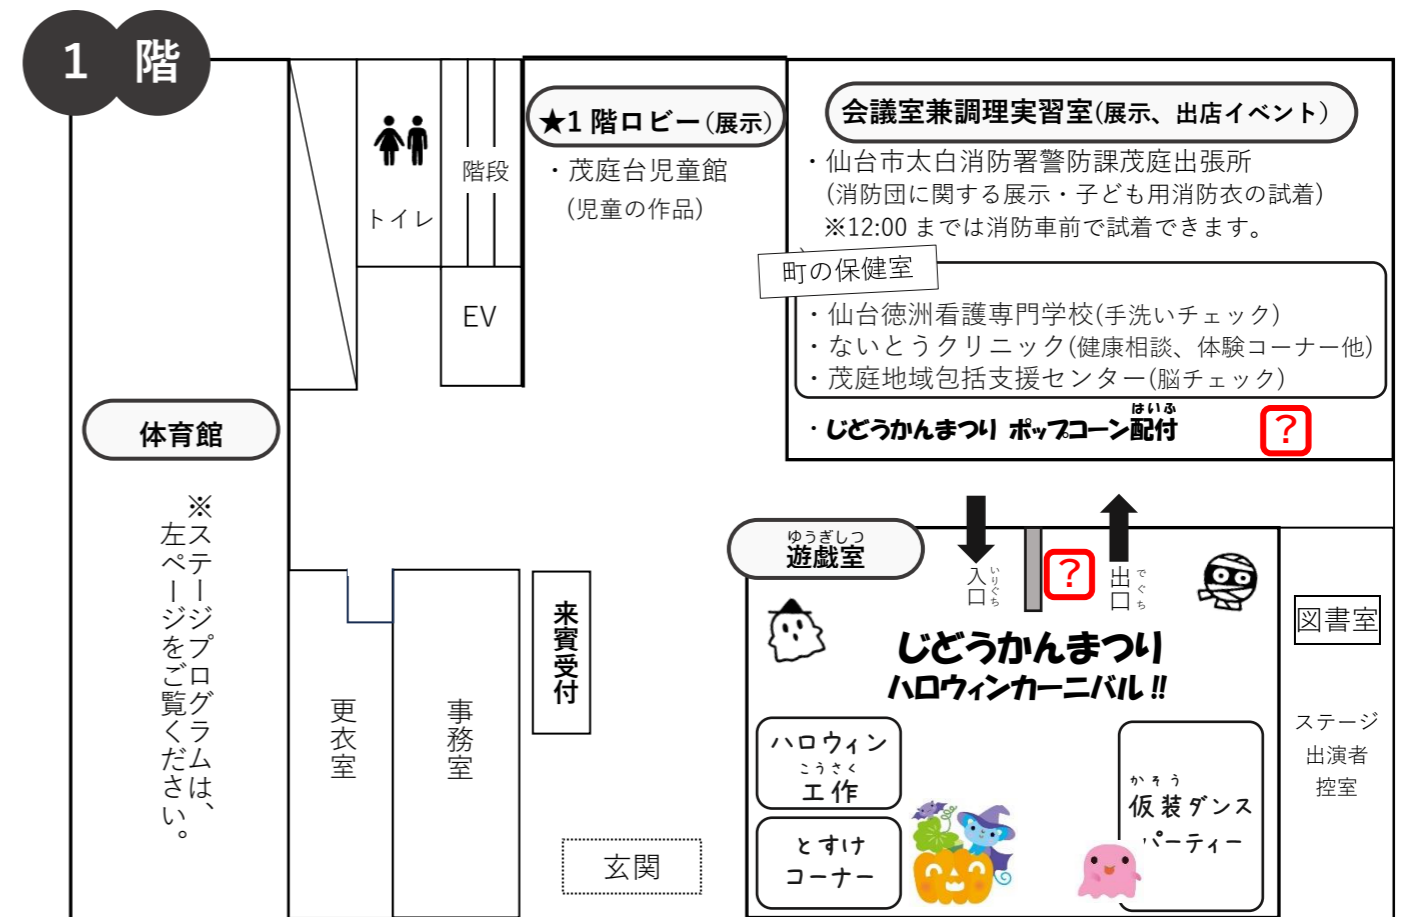

※出演内容は変更される場合もあります。予めご了承ください。

14:50

閉 会 式

あいさつ

茂庭台地区市民文化祭副実行委員長

会場のご案内① (館内)

10/5 (土) 14:00~16:30は★1・2階ロビー、2階廊下、和室(1)のみ、
10/6 (日) 10:00~15:00は全団体ご覧いただけます。

※左スペースを
ご覧くだ
さい。

★ハロウィンクイズは4問。のところに問題があるよ!