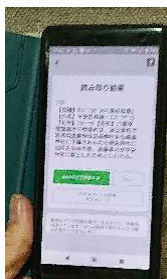

※予定を変更する場合があります。

詳しい開催日時と募集方法はその都度、市民センターだより、ホームページに掲載します。

※この記事は3月20日現在の内容で掲載しています。最新の情報は、当センター窓口やホームページでご確認ください。

西多賀まちづくり推進委員会からのお知らせ

三神峯'桜'お誘い展

「スマホ de 写真コンテスト」作品募集

新しい桜の楽しみ(樹名板/DVD/QRコード/
夜桜 LED/スマホで撮って送信)などで魅了された写
真を応募してみませんか

【テーマ】”桜咲く三神峯公園の風景”

【作品規格】デジカメ、スマートフォンなどで撮影された
未発表作品 お一人様1点(令和4年撮影)

【応募締め切り】令和4年4月25日(月)

【応募方法】上記手段で撮られた作品を下記アドレスに
送信(プリント受付はございません)

その際①お住まいの市町村名
②連絡先電話番号をお書きください
Mail:mikamine-machi@ymail.ne.jp

【応募上の注意】応募作品の返却はいたしません
入賞作品は主催者が広報等で無償にて
使用させていただきます

【作品展示】

仙台市市民活動サポートセンター1階
(令和4年4月5日～30日)

【主催】西多賀まちづくり推進委員会

【問い合わせ先】西多賀市民センター

三神峯公園 「夜桜を愛で 西多賀夜景へのお誘い」
4月9日(土)(雨天時4月16日(土)) 午後6時～7時

ホール個人使用日(夜間)

第2・4金曜 17:30～21:00

高校生以上 240円 小中学生 120円
(2時間)