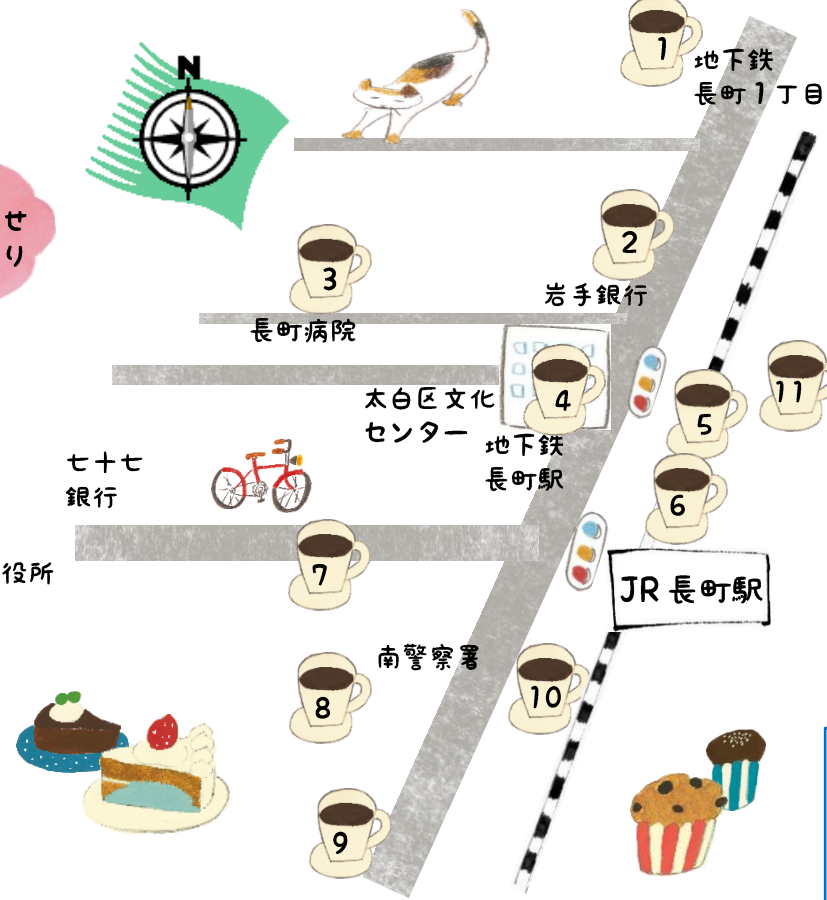

「長町を元気にしよう!プロジェクト 2022」

ながまち
カフェマップ

情報は2023年1月時点のものです。
定休日や営業時間等は変更になる場合があります。
提携駐車場の利用については、店舗ごとに規定がありますので、詳しくは直接店舗にご確認ください。

11. FLAT WHITE COFFEE FACTORY

tekute2にある広々としたスタイリッシュなカフェ。「フラットホワイト」は、オーストラリアなどの南半球でよく飲まれているエスプレッソとミルクを合わせたコーヒーだそうです。

あすと長町 1-5-5 tekute2内 TEL 022-399-9020
定休日なし(年末年始除く) 7:30~21:00 tekute 駐車場提携

10. ubuntu ウブントウ

「ウブントウ」は南アフリカのズールー語の「あなたがいるから私がいる」という感謝を表す意味。お客様に心から安らいでいただける場所を目指し、日々営業しています。編み物などクラフト教室も併設しています。

長町 6-1-13-2 stクラウド長町1F TEL 022-796-1863
水曜定休 10:00~16:30 長町商店街駐車場 提携

9. CAFE GRACE

おしゃれで明るい店内で、居心地よくゆったりと過ごせます。生パスタや新鮮野菜を使ったサラダやサンドイッチなど、こだわりのメニューをお楽しみいただけます。アルコールも提供しています。

長町 6-6-8 シア-長町1F TEL 022-796-7219
月曜定休(月が祝日の時は営業・火曜日が休み)
11:00~23:00 p2台 (店舗裏側)

7. cafe 五番街

店内には観葉植物や飛行機模型などのクラフト作品がたくさんあり、癒されます。多才でフレンドリーなオーナーご夫妻のおもてなしと香り高いコーヒー。ランチにはボリュームミーなサラダがつきます。