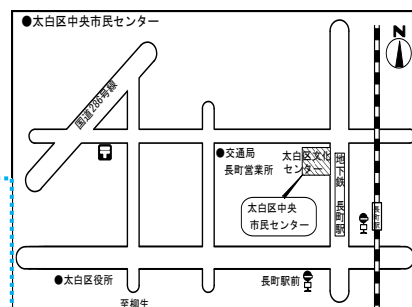

◆ 太白区中央市民センター 案内図 ◆

太白区文化センター

【楽楽楽ホール】

♪10/10(日) 13:30~16:30

~第 30 回記念グランドファイナル

カップ 2021 ピアノ演奏会~

東北青少年音楽コンクール委員会

問合せ 022-291-3011