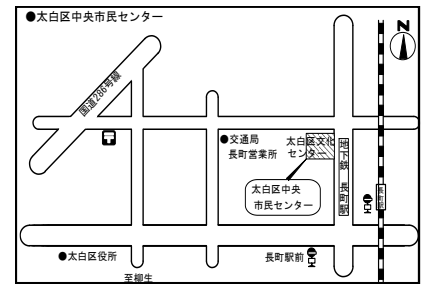

◆太白区中央市民センター 案内図◆

講座の申込・問い合わせの時間は開館日の9:00～17:00です。

講座に関する電話は 304-2741 (太白区中央市民センター) まで

施設に関する電話は 304-2211 (太白区文化センター) まで

太白区文化センター

【楽楽楽ホール】

2/13(日) 13:00～17:00

東北大学学友会応援団

「第四回 萩蜂会」 無料

【展示ホール】

2/23(水) 14:00～15:00

「室内楽の旅 vol.1」

※新型コロナウイルス感染拡大により中止になる場合があります。開催確認に関しては文化センターへお問合せください。

太白図書館

○おはなし会

2/2、2/9、2/16(水)
15:00～15:20

(先着 4組程度)
図書館1階おはなしのへや

○赤ちゃんおはなし会

2/16(水) (各回 先着 12組)

①10:30～10:50

②11:00～11:20

生後4ヵ月～1歳児

太白区中央市民センター4階和室

※新型コロナウイルスの感染防止のため、状況により中止または延期になる場合があります。

◎2月の休館日は、7日・14日・21日・24日・28日です。

長町児童館

《2月の児童館行事》

☆びよっこタイム

対象：首が座ってから歩く前まで

日時：2月15日(火)

11:00～11:30

☆たんぽぽタイム

対象：歩けるようになったら

日時：2月24日(木)

11:00～11:45

☆よみきかせ

対象：乳幼児親子

日時：2月9日(水) 11:30～

- ・事前申込みが必要となります。
- ・詳しい日程は、児童館にお問い合わせまたはホームページでご確認ください。
- ・新型コロナウイルス感染状況次第により、中止になる場合もあります。