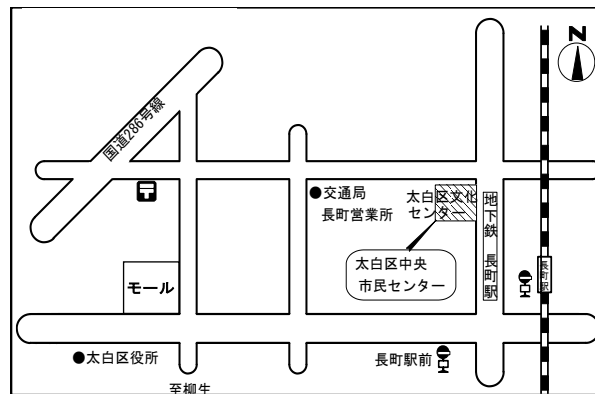

◆太白区中央市民センター 案内図◆

太白区文化センター

【楽楽楽ホール】

★ビッグベアライトミュージック
オーケストラ第4回演奏会
10/8(土) 17:30~19:30
499円

★聖ウルスラ学院英智高等学校
吹奏楽部オータムコンサート
全日本吹奏楽コンクール壮行演奏会
10/15(土) 13:30~15:30
800円

★第23回みやぎハーモニカ愛好会
発表会
10/31(月) 12:30~16:30
無料

【展示ホール】

★マリアベルハーモニー
ちょこっとコンサート
10/13(木) 14:00~15:00
無料

太白図書館

- ○おはなし会
  10/5、10/12、10/19(水)
  15:00~15:20
  (先着 4組程度)
  図書館1階おはなしのへや
- ○赤ちゃんおはなし会
  10/19(水) (各回 先着12組)
  ①10:30~10:50
  ②11:00~11:20
  生後4ヶ月~1歳児
  太白区中央市民センター4階和室
- ○秋の特別おはなし会
  10/26(水) 15:00~15:30
  (先着 8組程度)
  図書館地下1階 視聴覚室

※新型コロナウイルスの感染状況により、中止または延期になる場合があります。

◎10月の休館日は、3日・11日・17日・24日・27日・31日です。

長町児童館

≪10月の児童館行事≫

☆たんぼぼタイム(申込制)

対象: 歩けるようになったら
日時: 10月27日(木)
11:00~11:45

☆ぴよっこタイム(申込制)

対象: 首が座ってから歩く前まで
日時: 10月25日(火)
11:00~11:30

☆おはなし会(申込制)

対象: 乳幼児親子
日時: 10月19日(水)
11:00~11:20

~詳しくは児童館だよりをご覧ください~

※新型コロナウイルスの感染状況によっては開催できない場合もあります。その場合は児童館ホームページ等でお知らせいたしますのでご確認ください。

お問合せは電話 304-2211 まで

お問合せは電話 304-2742 まで

お問合せは電話 304-2743 まで