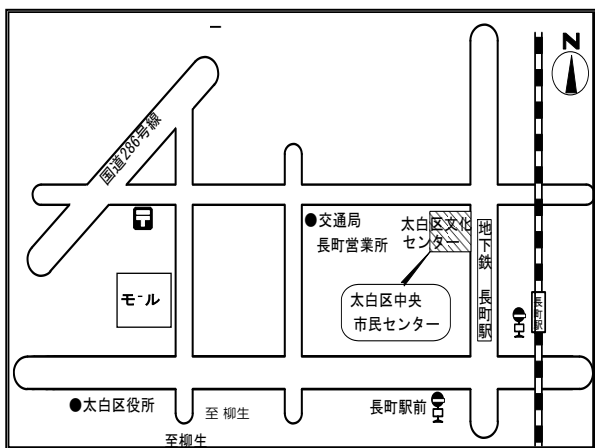

Information

◆太白区中央市民センター 案内図◆

【講座の問合せ・申込】

太白区中央市民センター 電話 304-2741
(受付時間 9:00～17:00)

【施設利用の問合せ・申込】

太白区文化センター 電話 304-2211

【市民センターの9月の休館日】

4日(月)・11日(月)・19日(火)・25日(月)

* 講座申込みの際にいただいた個人情報は、その講座の運営のみに使用いたします。
* センターだよりの紙はリサイクルできます。