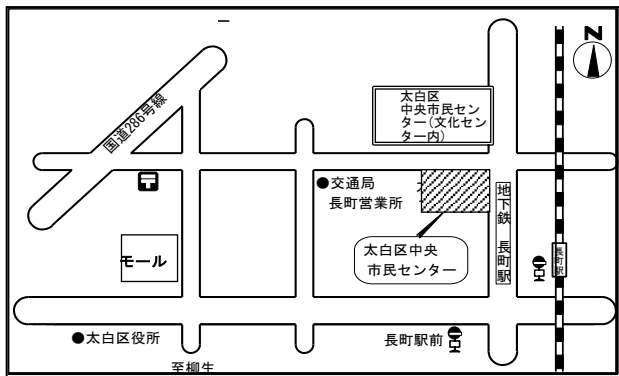

#### ☆ぴよっこタイム(申込制)

対象：首が座ってから歩く前まで

日時：7/18(火)

11:00~11:30

#### ☆ののほなさんの読み聞かせ

(申込制)

対象：乳幼児親子

日時：7/19(水) 11:00~11:20

お問い合わせは電話 304-2211 まで

お問い合わせは電話 304-2742 まで

お問い合わせは電話 304-2743 まで

### ◆太白区中央市民センター 案内図◆