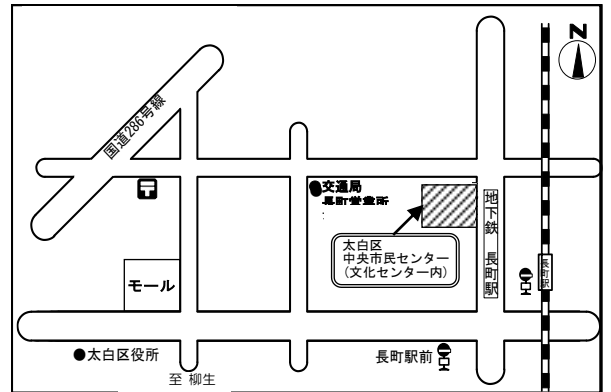

太白区中央市民センター[☎304-2741]

見つかる、新しい自分。新しい仲間

○4月の市民センター休館日

3日(月)・10日(月)・17日(月)・24日(月)

○区内各市民センターの講座一覧・センターだよりについて

当センターロビーに設置しておりますので、ぜひご覧ください。ホームページでもご覧いただけます。

○申込・問合せは

- ・講座に関して 304-2741<市民センターまで>
- ・部屋の申込に関して 304-2211<文化センターまで>

◆太白区中央市民センター 案内図◆

太白区文化センター

【楽楽楽ホール】

★課題曲クリニック2023

with 鈴木英史

4/15(土) 11:00~17:40

一般 800円 高校生以下 500円

★第46回常盤木学園高等学校