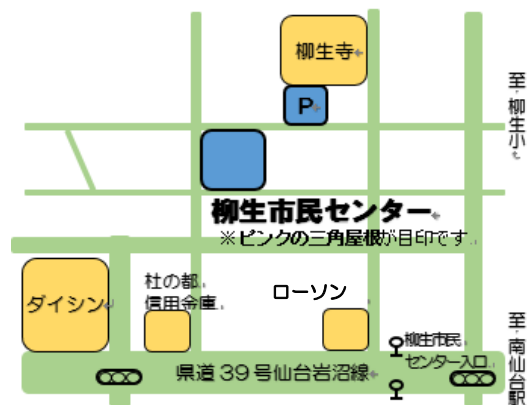

### 仙台市柳生市民センター

〒981-1106

仙台市太白区柳生7-20-7

TEL.306-6750

※駐車場が限られております。ご来場の際は公共交通機関をご利用下さい。