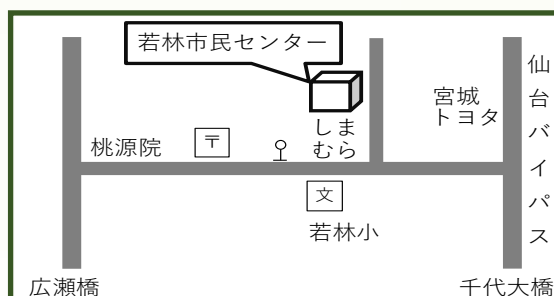

令和2年度 若林市民センター主催事業 「わかばやし気軽にコンサート②」

昼下がりの ボサノヴァ

日時：2月27日(土) 14:00～15:00

【開場 13:30】

会場：若林市民センター 会議室

対象：どなたでも・15人【先着順】

入場料：無料

申込：2月6日(土) 10:00～ 窓口・電話で

♪出演♪
ガロート川村さん
HIROKOさん

♪演奏曲(予定)♪
イパネマの娘
フライミートゥーザムーン ほか

コロナウィルス感染症対策の為
①マスクの着用にご協力をお願いします
②体調不良の方は参加をお控え下さい

お申し込み・お問い合わせは
若林市民センター

住所 仙台市若林区若林 3-15-20

電話 282-4541